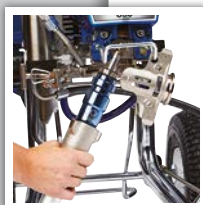

Filtro de entrada a prueba de aplastamientos

- Sumamente duradero, aguanta hasta los golpes más fuertes

ProConnect™ 2

- Elimina costosos tiempos de inactividad
- Cambio rápido y sencillo de la bomba por un repuesto, sobre el terreno
- Diseño sin pasador, no necesita herramientas