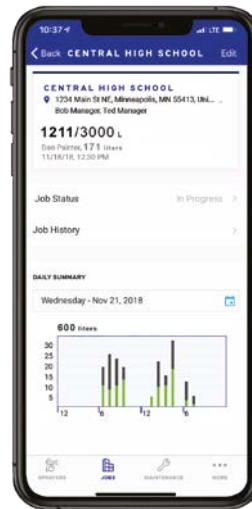

AL TANTO DEL PROGRESO DEL TRABAJO

Informes y datos de productividad bajo demanda desde cualquier lugar

Asegúrese de llegar a tiempo con los materiales necesarios