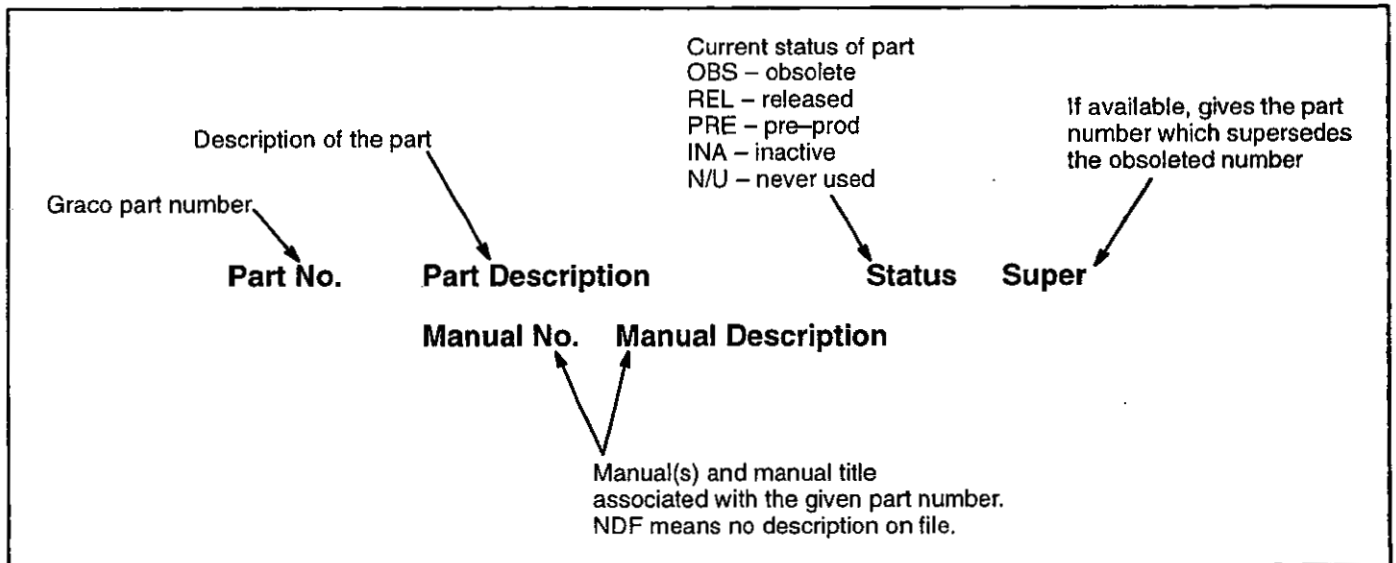

SERVICE MANUAL CROSS REFERENCE LIST

Part No.	Part Description	Manual No.	Manual Title
M70009	SPRAY,GRACO CX-10 07/05M	308423	MANUAL,CX 10,12 & 20
M70010	SPRAY,GRACO CX-10 710 07/07M	308423	MANUAL,CX 10,12 & 20
M70012	SPRAY,GRACO CX-10 710 10/05M	308423	MANUAL,CX 10,12 & 20
M70014	SPRAY,GRACO CX-10 710 10/07M	308423	MANUAL,CX 10,12 & 20
M70015	SPRAY,GRACO CX-10 710 10/10	308423	MANUAL,CX 10,12 & 20
M70019	SPRAY,SYS-DUAL CX-10-12/07M	308423	MANUAL,CX 10,12 & 20
M70021	SPRAY,GRACO CX-10 12/12	308423	MANUAL,CX 10,12 & 20
M70024	SPRAY,GRACO,CX-10 14/10	308423	MANUAL,CX 10,12 & 20
M70026	SPRAY,GRACO,CX-10 14/14	308423	MANUAL,CX 10,12 & 20
M70029	SPRAY,GRACO,CX-10 20/20	308423	MANUAL,CX 10,12 & 20
M70030	SPRAY,GRACO,CX-10 20/20	308433	MANUAL,220V,CX-10,12,20,SPRAYE
M70032	SPRAY,GRACO,CX-10 28/28	308423	MANUAL,CX 10,12 & 20
M70033	SPRAY,GRACO,CX-10 28/28	308433	MANUAL,220V,CX-10,12,20,SPRAYE
M70035	SPRAY,GRACO,CX-12 10/05M	308423	MANUAL,CX 10,12 & 20
M70036	SPRAY,GRACO,CX-12 10/10M	308423	MANUAL,CX 10,12 & 20
M70038	SPRAY,GRACO,CX-12 12/07M	308423	MANUAL,CX 10,12 & 20
M70039	SPRAY,GRACO,CX-12 12/12	308423	MANUAL,CX 10,12 & 20
M70040	SPRAY,GRACO,CX-12 14/14	308423	MANUAL,CX 10,12 & 20
M70042	SPRAY,GRACO,CX-12 20/20	308423	MANUAL,CX 10,12 & 20
M70069	SPRAY SYSTEM,CX-5 07/05M	308421	MANUAL,CX-5
M70070	SPRAY SYSTEM,CX-5 07/07	308421	MANUAL,CX-5
M70071	SPRAY SYSTEM,CX-5 10/05M	308421	MANUAL,CX-5
M70072	SPRAY SYSTEM,CX-5 10/07W	308421	MANUAL,CX-5
M70073	SPRAY SYSTEM,CX-5 10/10	308421	MANUAL,CX-5
M70074	SPRAY SYSTEM,CX-5 10/10	308421	MANUAL,CX-5
M70075	SPRAY SYSTEM,CX-5 12/07M	308421	MANUAL,CX-5
M70076	SPRAY SYSTEM,CX-5 12/07W	308421	MANUAL,CX-5
M70077	SPRAY SYSTEM,CX-5 12/12	308421	MANUAL,CX-5
M70078	SPRAY SYSTEM,CX-5 12/12	308421	MANUAL,CX-5
M70080	SPRAY SYSTEM,CX-5 14/05M	308421	MANUAL,CX-5
M70081	SPRAY SYSTEM,CX-5 14/05M	308421	MANUAL,CX-5
M70082	SPRAY SYSTEM,CX-5 14/07M	308421	MANUAL,CX-5
M70083	SPRAY SYSTEM,CX-5 14/07W	308421	MANUAL,CX-5
M70084	SPRAY SYSTEM,CX-5 14/10	308421	MANUAL,CX-5