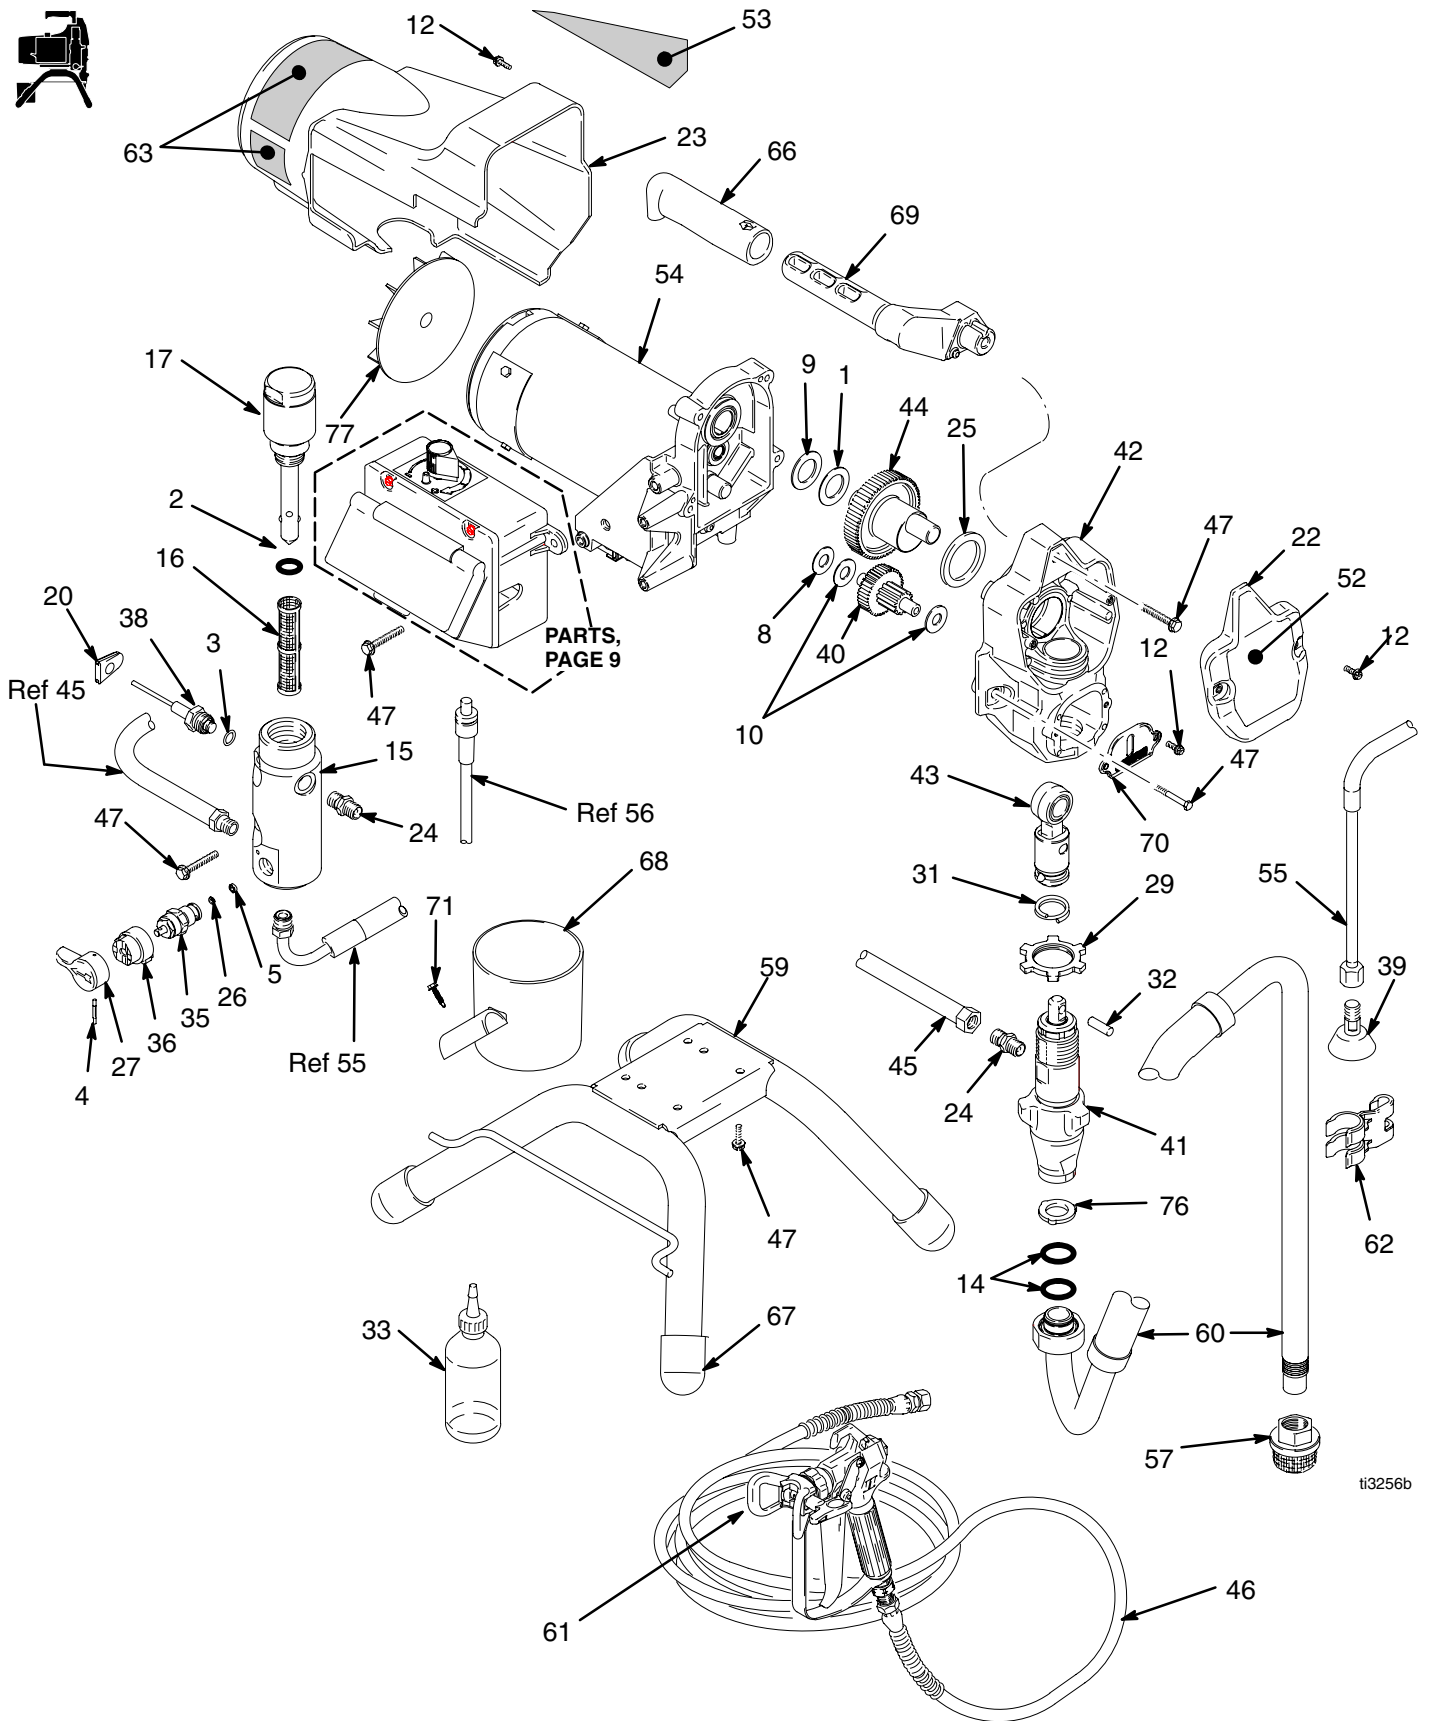

Parts Drawing - Sprayer

t13256b

Parts List - Sprayer

234176, 233956, 233963, 233957, 233972, 233973

Ref No.	Part No.	Description	Qty	Ref No.	Part No.	Description	Qty
1	107434		1	52	15C325	395	1
2	117828		1		15C326	495	1
3	111457		1	53	15C323	395	1
4	111600		1		15C324	495	1
5	111699		1	54		230V	
8	116073		1		287060*	395; 54 + 77	1
9	116074		1		287061*	495; 54 + 77	1
10	116079		2			110V	
12	117501		6		287014*	395; 54 + 77	1
14	117559		2		287015*	495; 54 + 77	1
15	15B067		1	55	246381	55 + 39, 62	1
16	246384†		1	57	246385		1
17	287167		1	59	15E823		1
20	15B120		1	60	246386	60 + 14, 57, 62	1
22	287058		1	61	246539	61 + Manual 309639	1
23	287056		1	62	276888		1
24	162453		2	63	243301▲		1
25	180131		1	66	116139		1
26	187615		1	67	15G857		4
27	187625		1	68	287903		1
29	195150		1	69	287072	69 + 47, 66	
31	196750		1	70	15B589		1
32	196762		1	71	115723		1
33	206994		1	76	115099		1
35	235014	35 + 5, 26	1	77	239912		1
36	224807		1				
38	243222	38 + 3	1				
39	241920		1				
40	287057	40 + 8, 10	1				
41	246428	41 + 32	1				
42	287055	42 12, 70	1				
43	287053	43 + 31, 32	1				
44	287054	44 + 1, 9, 25	1				
45	287003		1				
46	240794		1				
47	117493		11				

REF NO.	PART NO.	DESCRIPTION	QTY	REF NO.	PART NO.	DESCRIPTION	QTY
6	115494		6			240V	
7	115498		1	246380		395, 495	1
11	116167		1	248180		595	1
12	117501		4	50	287098	50 + 51	1
19	15B118		1	51	15C327		1
30	195428		1	56	15B471	Euro Multi cord	1
37	256219		1	56a	15B470	CEE 7/7	1
47	117493		2	56b	15B469	110V UK	1
48	276868		1	58	117492		1
49		110V		90	195551	233963, 233957, 234178, 234438	1
	246378	395, 495	1	91	242001	CEE 7/7	1
	248178	595	1		287121	Italy, Denmark, Switzerland	1