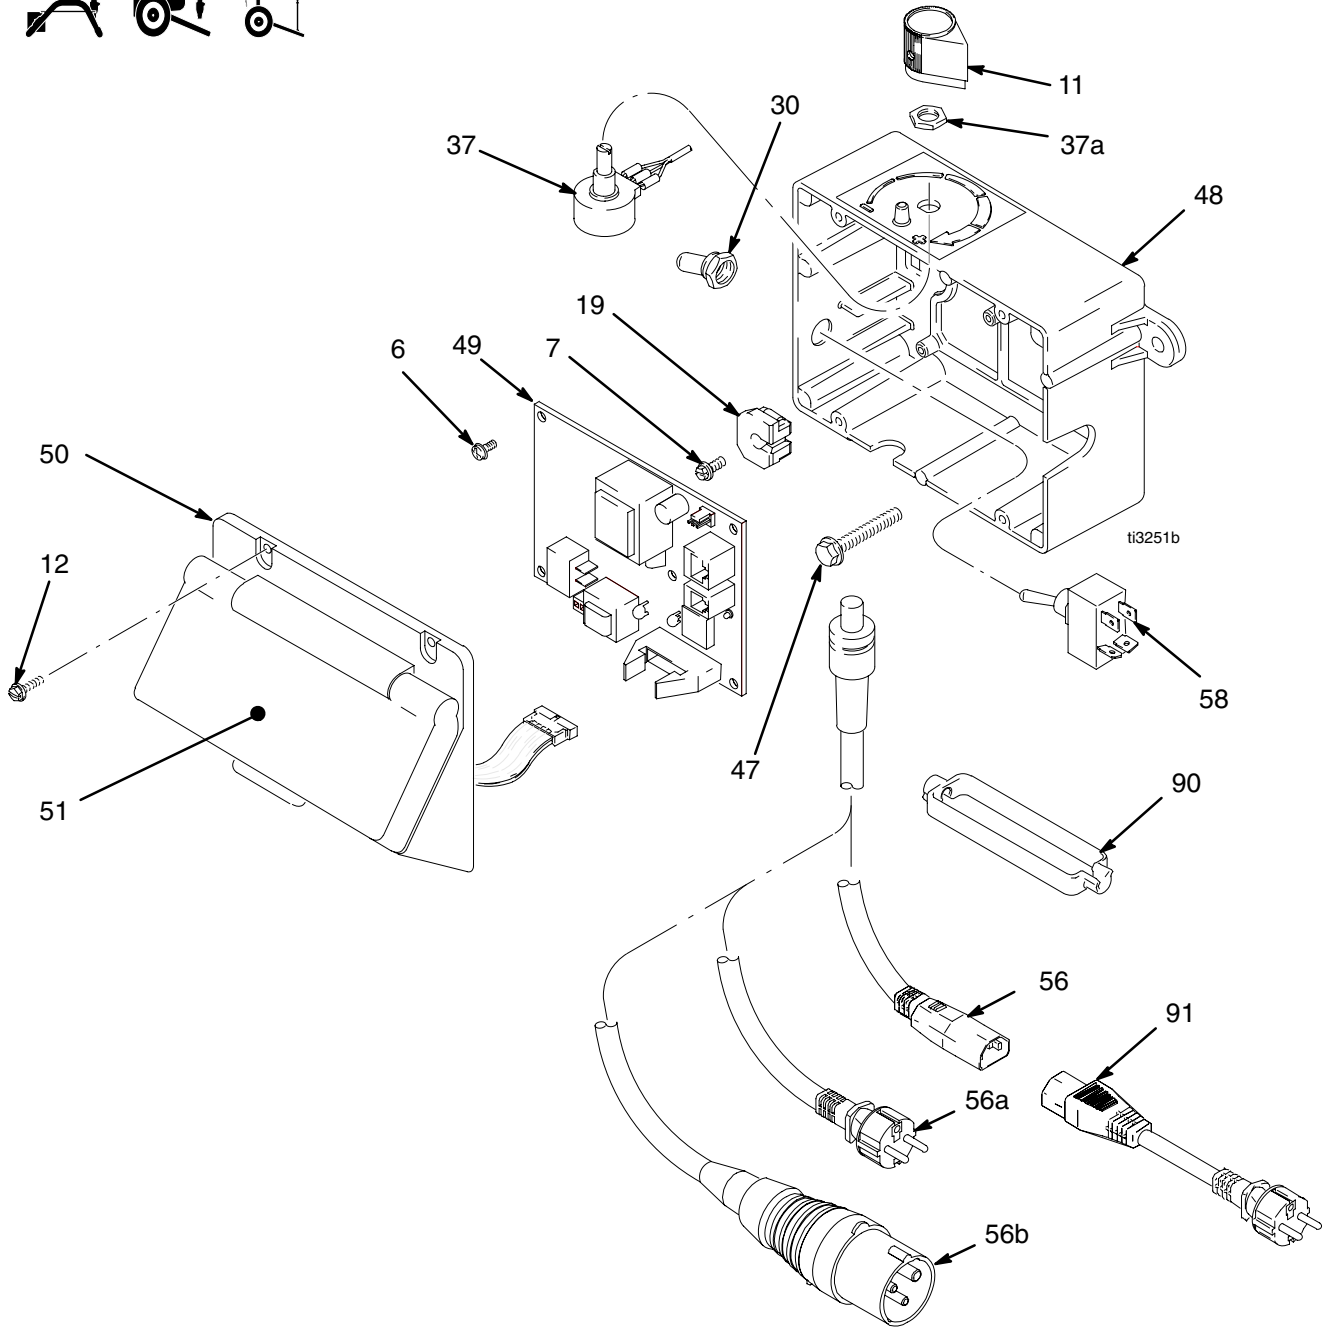

Parts List - Sprayer

234286, 233971, 234178, 233975, 234436, 234437, 234438

Ref No.	Part No.	Description	Qty	Ref No.	Part No.	Description	Qty
1	107434		1	52	15C325	395	1
2	117828		1		15C326	495	1
3	111457		1		15D162	595	1
4	111600		1	53	15C323	395	1
5	111699		1		15C324	495	1
8	116073		1		15D166	595	1
9	116074		1	54		240V	
10	116079		2		287060*	395; 54 + 77	1
12	117501		6		287061*	495; 54 + 77	1
14	103413		2		287060*	595; 54 + 77	1
15	15B067		1			110V	
16	246384†		1		287014*	395; 54 + 77	1
17	287167	17 + 18	1		287015*	495; 54 + 77	1
18	287167		1		248184*	595; 54 + 77	1
20	15B120		1	55	244240	55 + 39	1
22	287058	22 + 12	1	57	246385		1
23	287056	23 + 12 + 63	1	59	245984		1
24	162453		2	60	246387	60 + 14, 57, 69, 84	1
25	180131		1	61	246539	Manual 309639	1
26	187615		1	62	276888		1
27	187625		1	63	243301▲		1
29	195150		1	66	108068		2
31	196750		1	67	109032		4
32	196762		1	68	111590		2
33	206994		1	69	15B434		1
35	235014	35 + 5, 26	1	70	15C146		1
36	224807		1	71	115979		1
38	243222	38 + 3	1	72	183350		2
39	241920		1	73	192027		2
40	287057	40 + 8, 10	1	74	245245		1
41	246428		1	75	108691		2
42	287055	42 + 12, 47	1	76	115099		1
43	287053	43 + 31, 32	1	77	239912	395/495	1
44	287054	44 + 1, 9, 25; 395/495	1		248189	595	1
	248231	44 + 1, 9, 25; 595	1	81	106062		2
45	287003		1	82	15B999		2
46	240794		1	83	104811		2
47	117493		10	84	15B652		1

▲ Extra Danger and Warning tags and labels available free.

* Motor Brush Kit 287735 is available

† Other filters available: 246382, 100 mesh; 246383, 200 mesh; 246425, 30 mesh

Parts Drawing - Sprayer