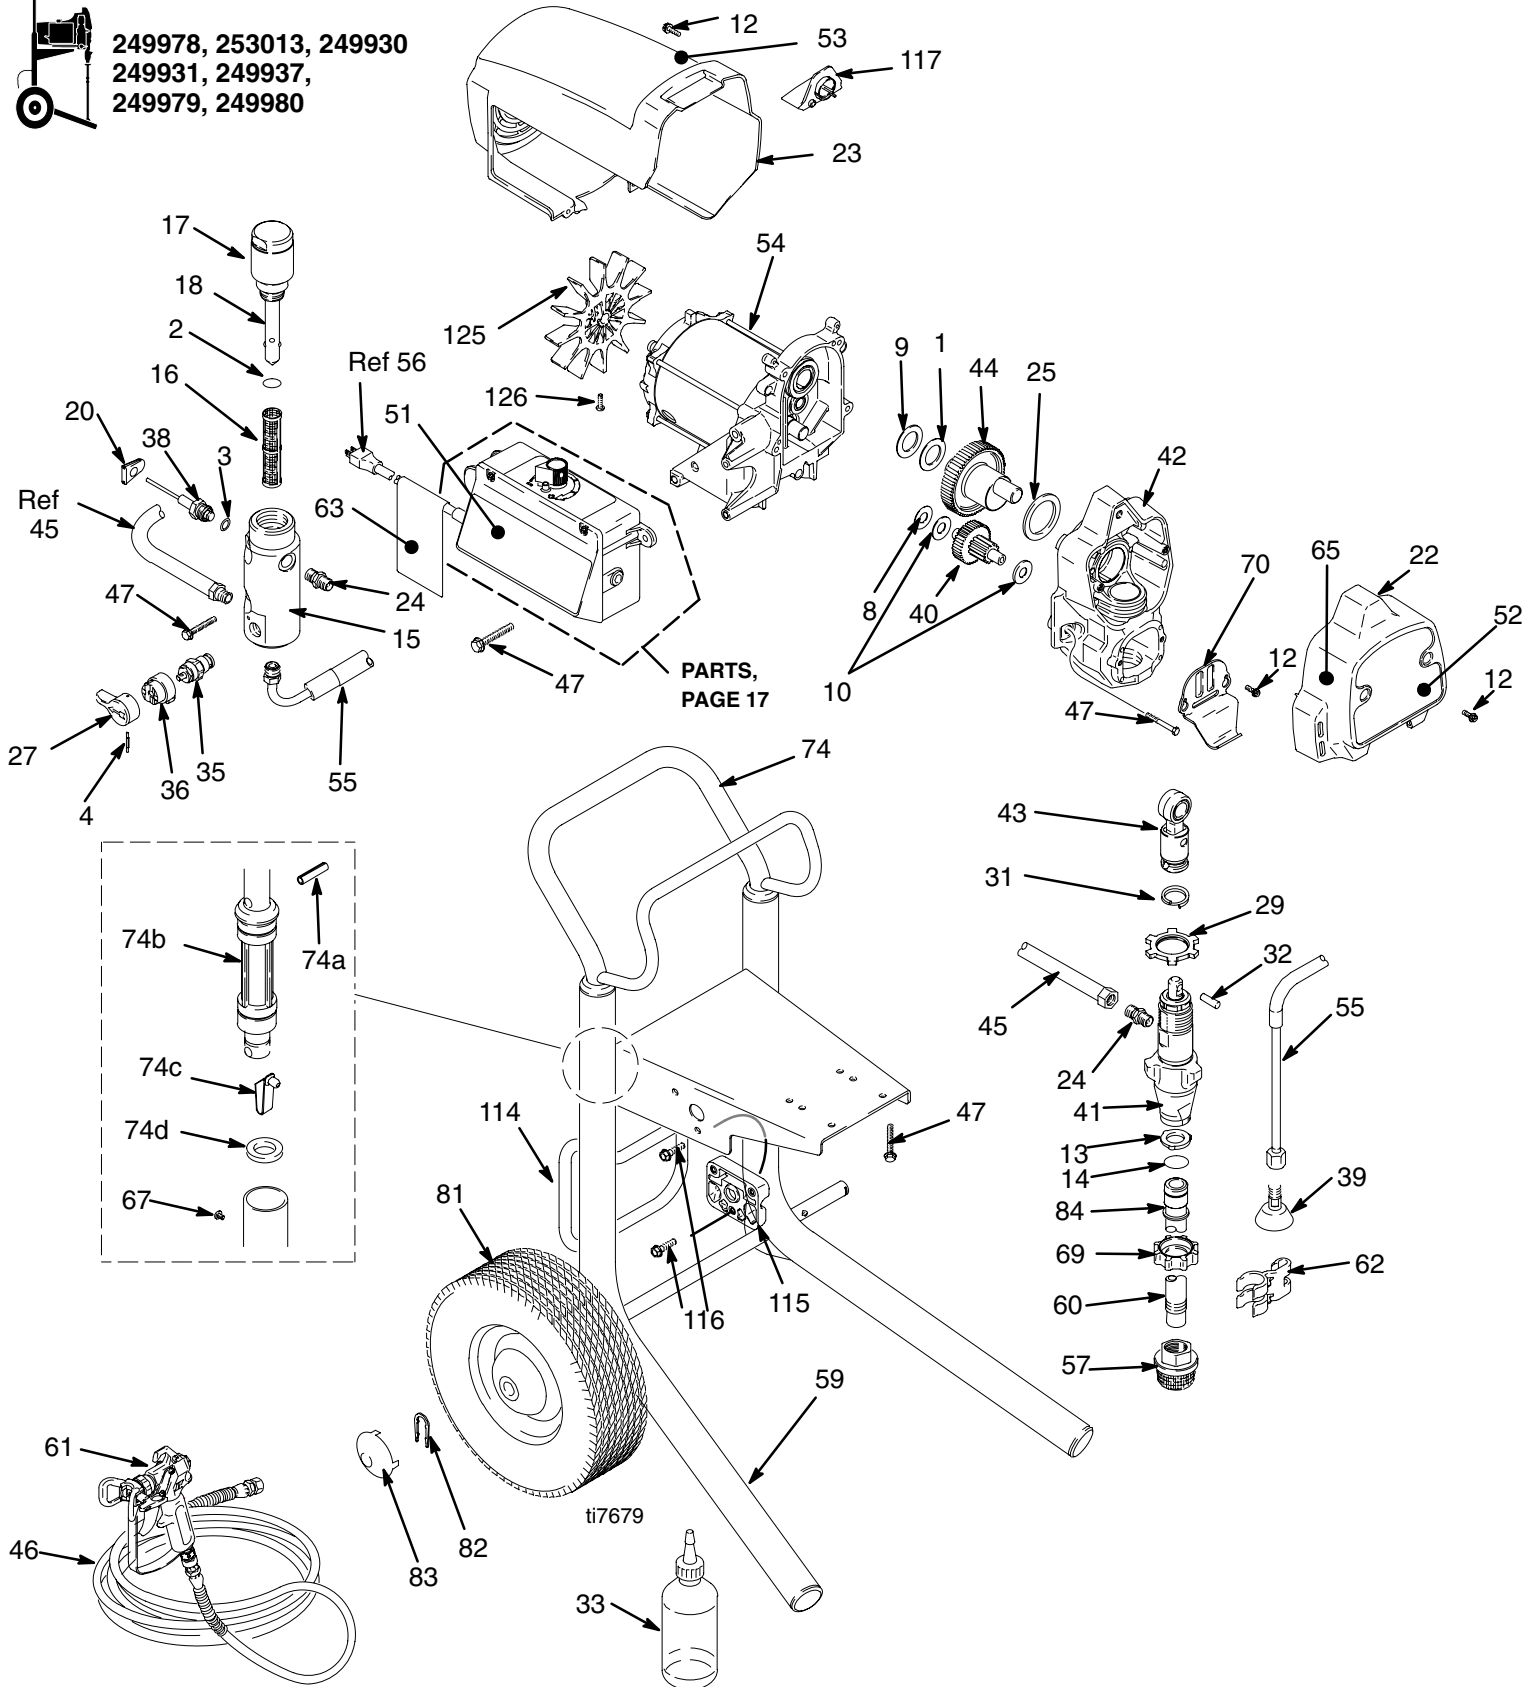

REF NO.	PART NO.	DESCRIPTION	QTY	REF NO.	PART NO.	DESCRIPTION	QTY
6	115494		6			240V	
7	115498		1	246380		395, 495	1
11	116167		1	248180		595	1
12	117501		4	50	287098	50 + 51	1
19	15B118		1	51	15C327		1
30	195428		1	56	15B471	Euro Multi cord	1
37	256219		1	56a	15B470	CEE 7/7	1
47	117493		2	56b	15B469	110V UK	1
48	276868		1	58	117492		1
49		110V		90	195551	233963, 233957, 234178, 234438	1
	246378	395, 495	1	91	242001	CEE 7/7	1
	248178	595	1		287121	Italy, Denmark, Switzerland	1

Ref No.	Part No.	Description	Qty	Ref No.	Part No.	Description	Qty
1	107434		1	52	15G828	490	1
2	117828		1		15G837	495	1
3	111457		1		15G903	595	1
4	111600		1	53	15G829	490	1
8	116073		1		15C902	495	1
9	116074		1		15G904	595	1
10	116079		2	54	287805	490/495; +125, 126	1
12	117501		8		287807	595; +125, 126	1
13	115099		1	55	246381	+ 39, 62	1
14	117559		2	57	246385		1
15	15G455		1	59	246250		1
16	246384†		1	60	246386	+ 14, 57, 62	1
17	15G456		1	61	246539	Manual 309639	1
18	287167			62	276888		1
20	15B120		1	63	15H085▲		1
22	287901	+ 12, 65	1	65	195793▲		1
23	287900	+ 12	1	67	109032		4
24	162453		2	68	15B870		1
25	180131		1	70	15B589		1
27	187625		1	71	115723		2
29	195150		1	74	287488		1
31	196750		1	74a	195501		2
32	196762		1	74b	178565		2
33	206994		1	74c	195673		2
34	222385▲		1	74d	103117		2
35	235014	+ 5, 26	1	81	195766		2
36	224807		1	82	15B999		2
38	243222	+ 3	1	83	104811		2
39	241920		1	105	287904		1
40	287057	+ 8, 10	1	109	243301▲		1
41	246428	+ 32	1	117	15G447		1
42	287899	+ 12, 70	1	125	15D088		1
43	287053	+ 31, 32	1	126	115477		1
44	287054	49/495+ 1, 9, 25	1				
	248231	595 +1, 9, 25					
45	287003		1				
46	240794		1				
47	117493		12				
51	15G866		1				

▲ *Extra Danger and Warning tags and labels available free.*

† *Other filters available: 246382, 100 mesh; 246383, 200 mesh; 246425, 30 mesh*

Parts Drawing - Sprayer

249978, 253013, 249930
249931, 249937,
249979, 249980