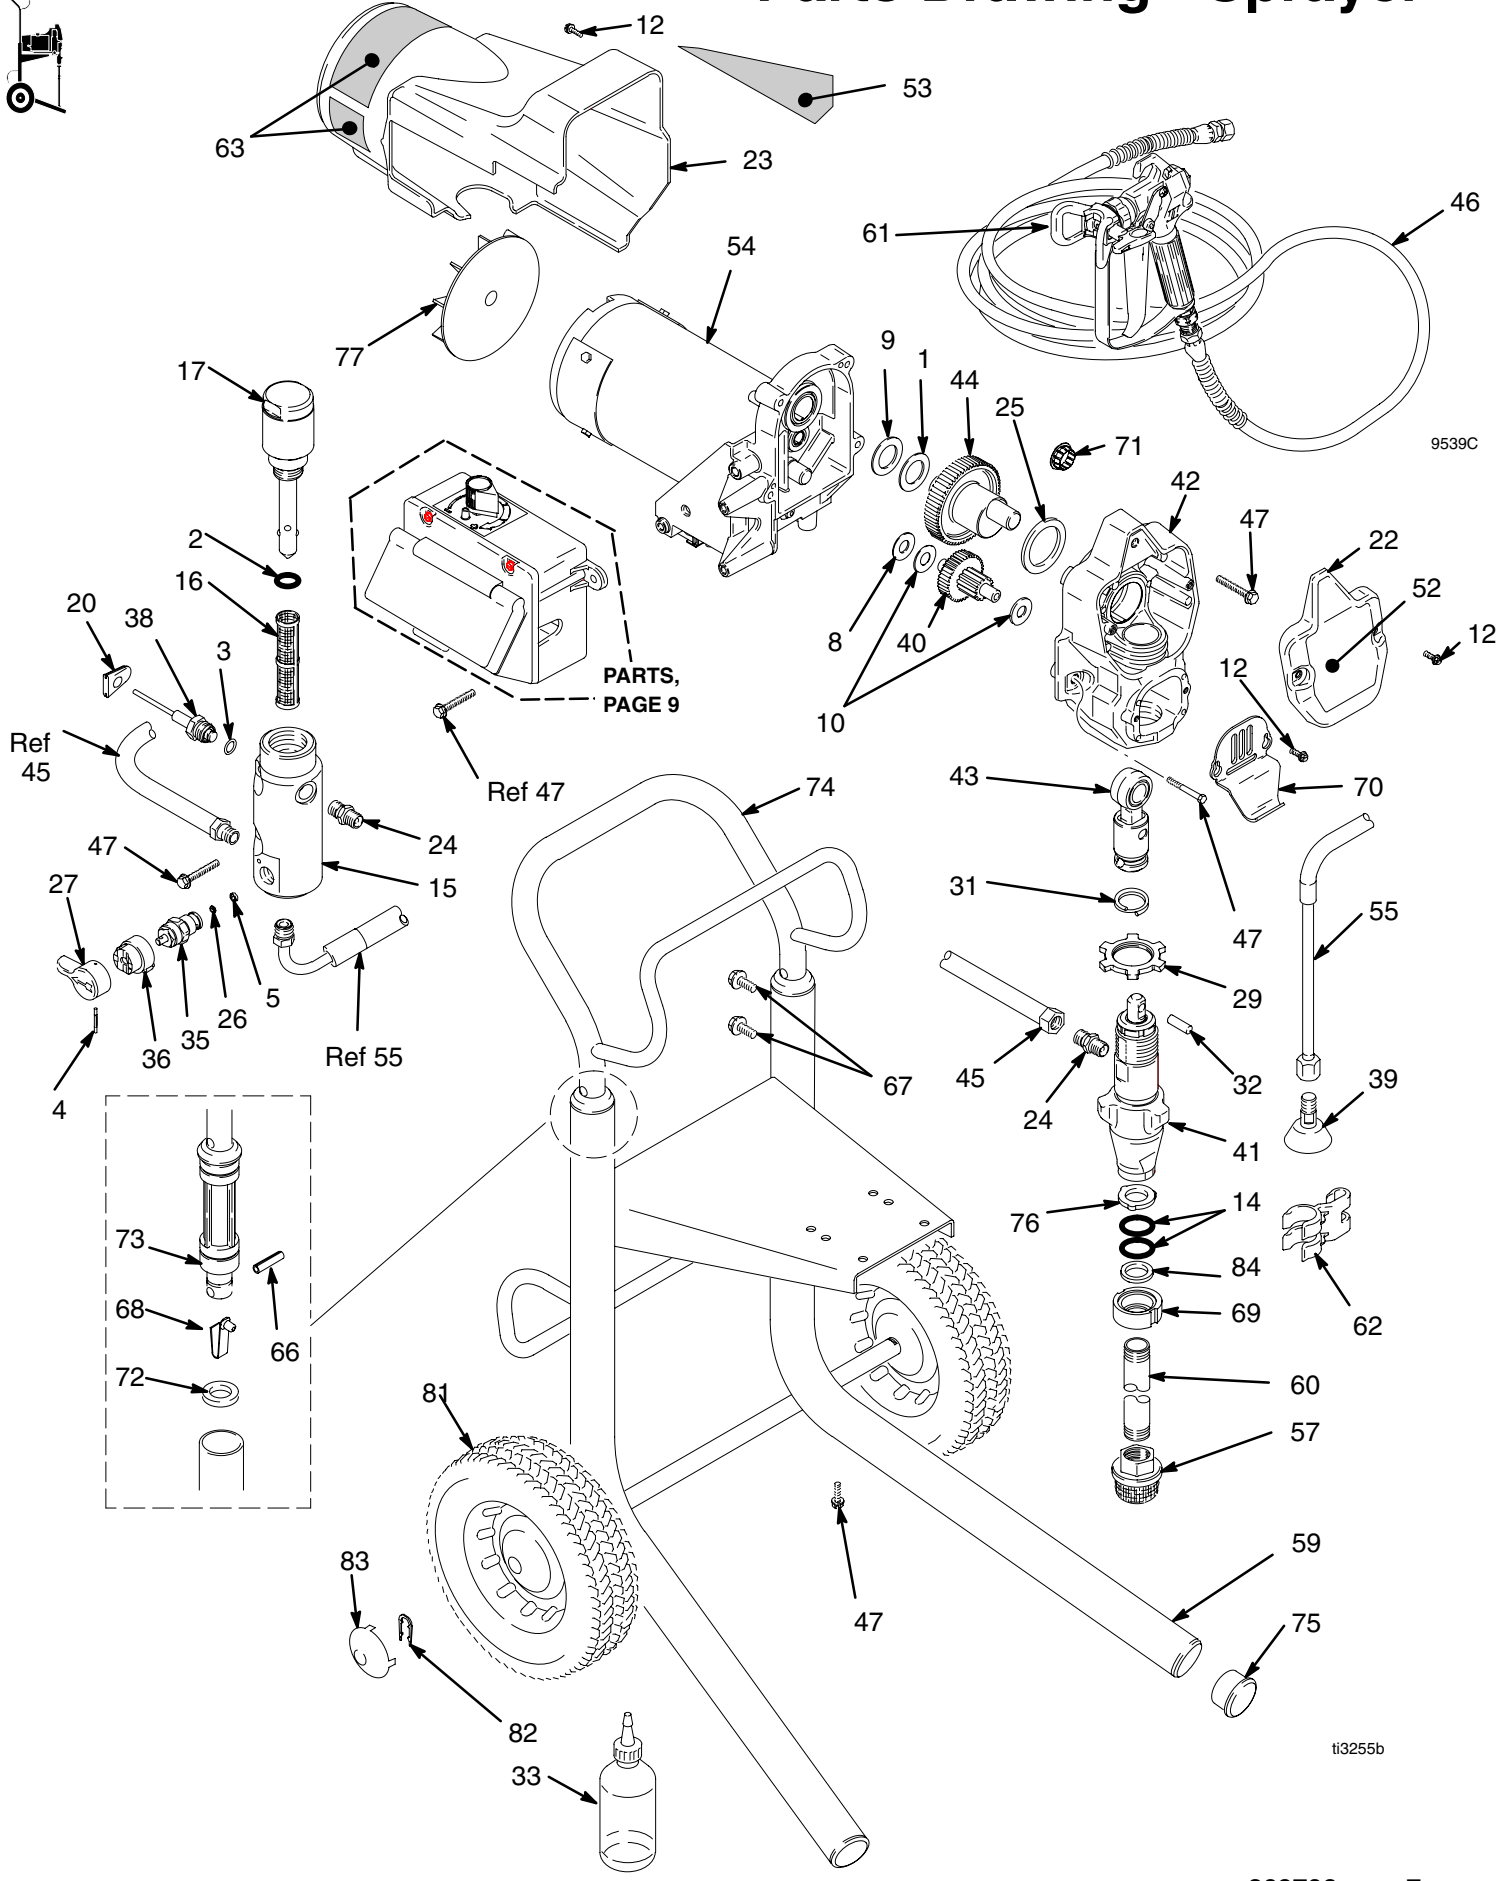

Parts List - Sprayer

233970, 248661, 248662

Ref No.	Part No.	Description	Qty	Ref No.	Part No.	Description	Qty
1	107434		1	52	15C325	395	1
2	117828		1		15C326	495	1
3	111457		1		15D162	595	1
4	111600		1	53	15C323	395	1
5	111699		1		15C324	495	1
8	116073		1		15D166	595	1
9	116074		1	54		230V	
10	116079		2		287060*	395; 54 + 77	1
12	117501		6		287061*	495; 54 + 77	1
14	117559		2		287060*	595; 54 + 77	1
15	15B067		1			110V	
16	246384†		1		287014*	395; 54 + 77	1
17	287167		1		287015*	495; 54 + 77	1
20	15B120		1	55	246381	55 + 39, 62	1
22	287058		1	57	246385		1
23	287056		1	59	246250		1
24	162453		2	60	246386	60 + 14, 57, 62	1
25	180131		1	61	246539	Manual 309639	1
26	187615		1	62	276888		1
27	187625		1	63	243301▲		1
29	195150		1	66	15B999		2
31	196750		1	67	103117		2
32	196762		1	68	104811		2
33	206994		1	69	109032		4
35	235014	35+ 5, 26	1	70	178565		2
36	224807		1	71	180656		1
38	243222	38 + 3	1	72	195501		2
39	241920		1	73	195673		2
40	287057	40 + 8, 10	1	74	195766		2
41	246428	41 + 32	1	75	243205		1
42	287055	42 + 12, 70	1	76	15B589		1
43	287053	43 + 31, 32	1	77	239912		1
44	287054	44 + 1, 9, 25	1	82	115723		2
45	287003		1	83	15B870		1
46	240794		1	85	115979		1
47	117493		10	86	115099		1

▲Extra Danger and Warning tags and labels available free.

* Motor Brush Kit 287735 is available

† Other filters available: 246382, 100 mesh; 246383, 200 mesh; 246425, 30 mesh

Parts Drawing - Sprayer

9539C

ti3255b