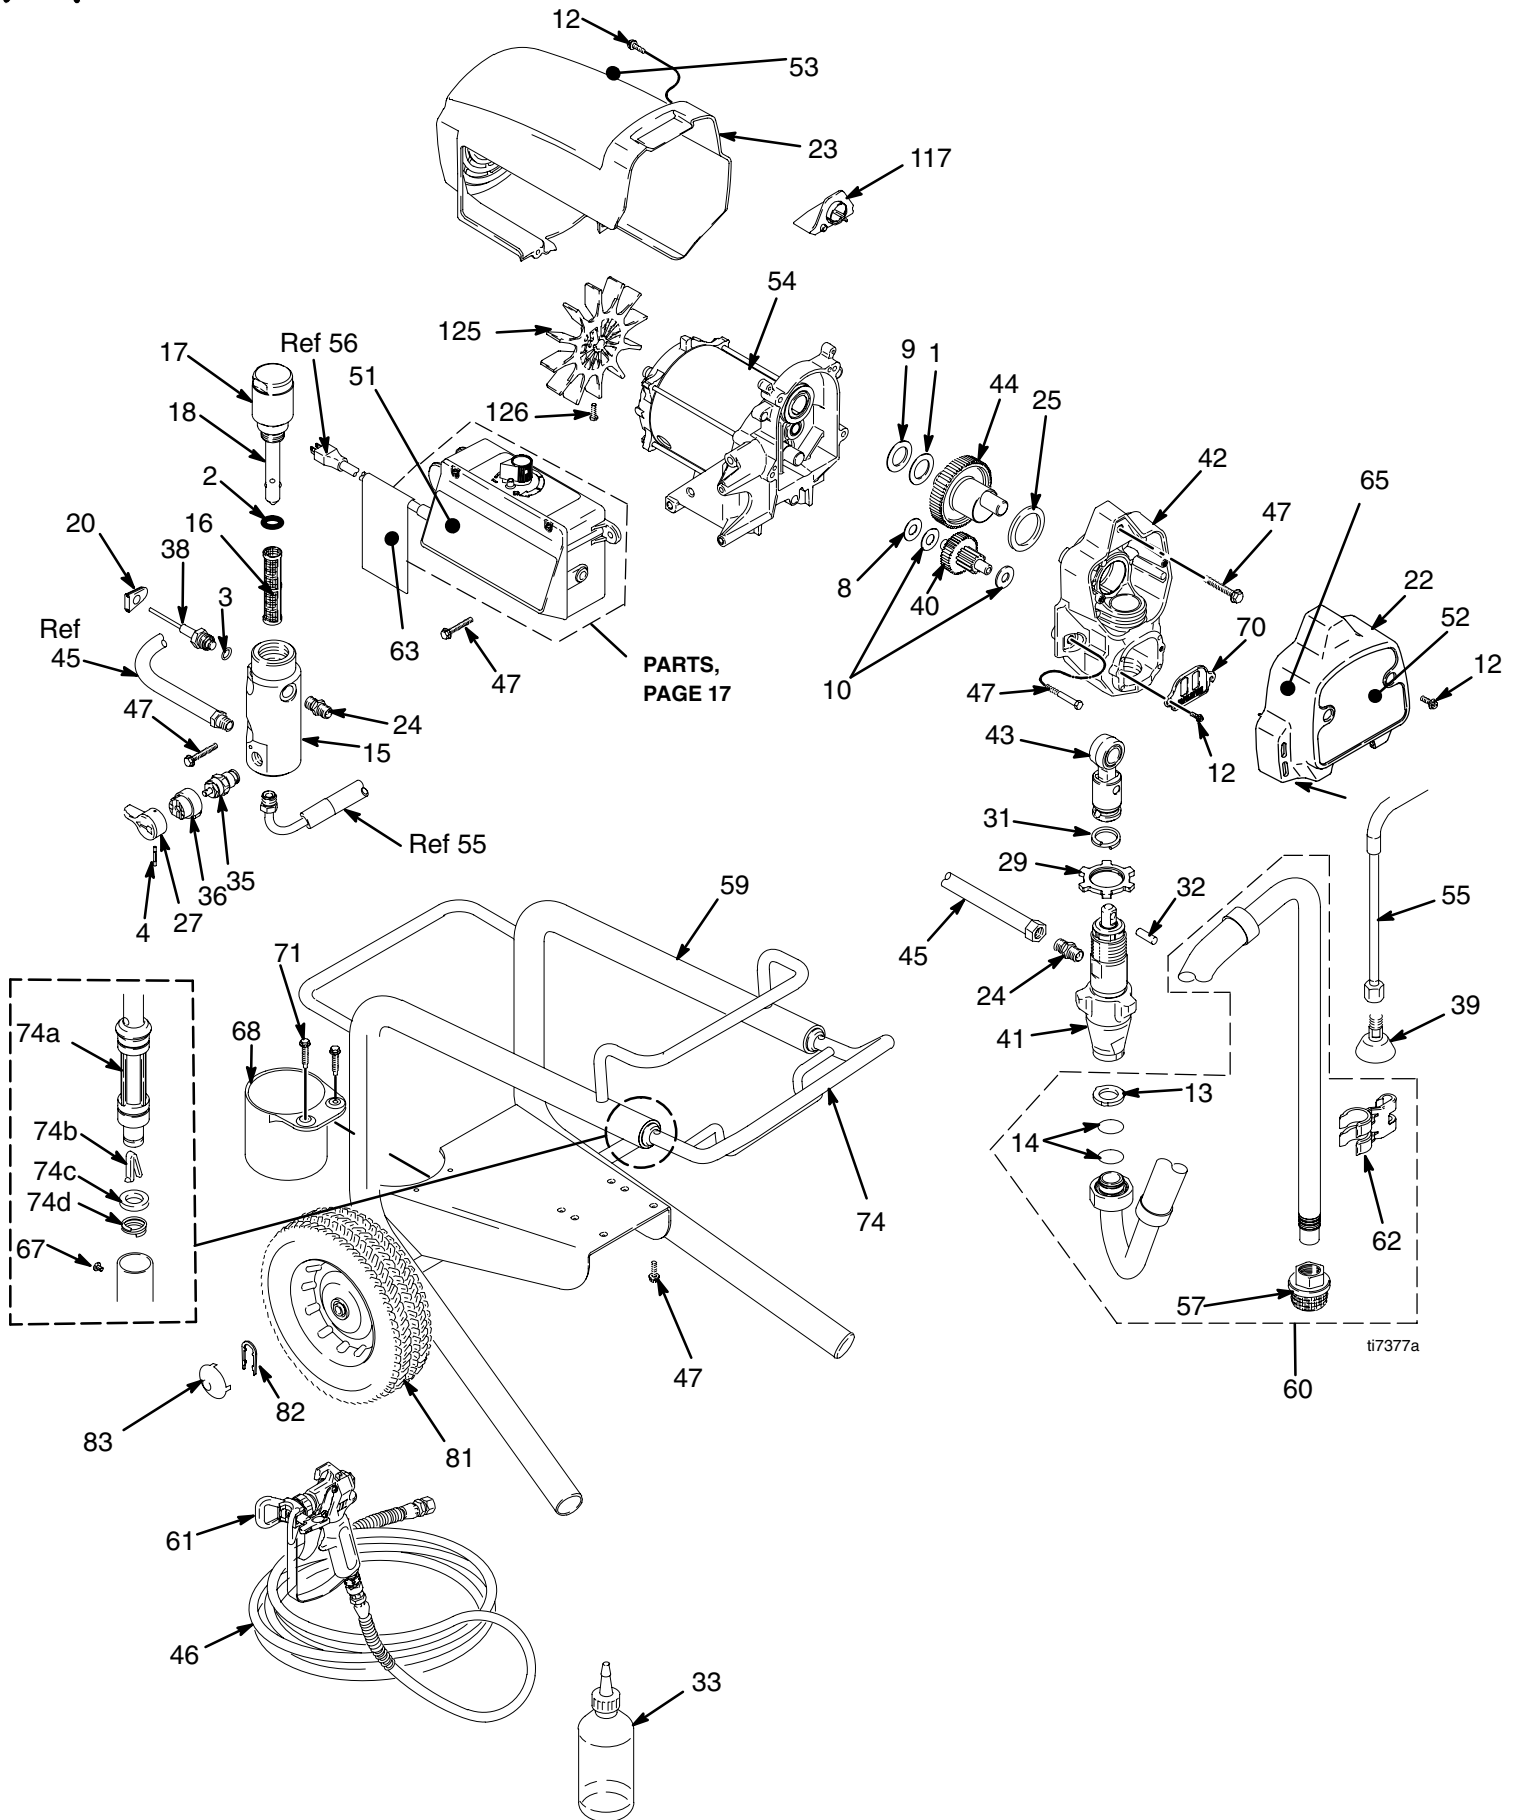

253012, 253014, 253015

Parts List - Sprayer

253012, 253014, 253015

Ref No.	Part No.	Description	Qty	Ref No.	Part No.	Description	Qty
1	107434		1	52	15G828	490	1
2	117828		1		15G837	495	1
3	111457		1		15G903	595	1
4	111600		1	53	15G829	490	1
8	116073		1		15C902	495	1
9	116074		1		15G904	595	1
10	116079		2	54	287805	490/495; +125, 126	1
12	117501		8		287807	595; +125, 126	1
13	115099		1	55	246381	+ 39, 62	1
14	117559		2	57	246385		1
15	15G455		1	59	246250		1
16	246384†		1	60	246386	+ 14, 57, 62	1
17	15G456		1	61	246539	Manual 309639	1
18	287167			62	276888		1
20	15B120		1	63	15H085▲		1
22	287901	+ 12, 65	1	65	195793▲		1
23	287900	+ 12	1	67	109032		4
24	162453		2	68	15B870		1
25	180131		1	70	15B589		1
27	187625		1	71	115723		2
29	195150		1	74	287488		1
31	196750		1	74a	195501		2
32	196762		1	74b	178565		2
33	206994		1	74c	195673		2
34	222385▲		1	74d	103117		2
35	235014	+ 5, 26	1	81	195766		2
36	224807		1	82	15B999		2
38	243222	+ 3	1	83	104811		2
39	241920		1	105	287904		1
40	287057	+ 8, 10	1	109	243301▲		1
41	246428	+ 32	1	117	15G447		1
42	287899	+ 12, 70	1	125	15D088		1
43	287053	+ 31, 32	1	126	115477		1
44	287054	49/495+ 1, 9, 25	1				
	248231	595 +1, 9, 25					
45	287003		1				
46	240794		1				
47	117493		12				
51	15G866		1				

▲ *Extra Danger and Warning tags and labels available free.*

† *Other filters available: 246382, 100 mesh; 246383, 200 mesh; 246425, 30 mesh*