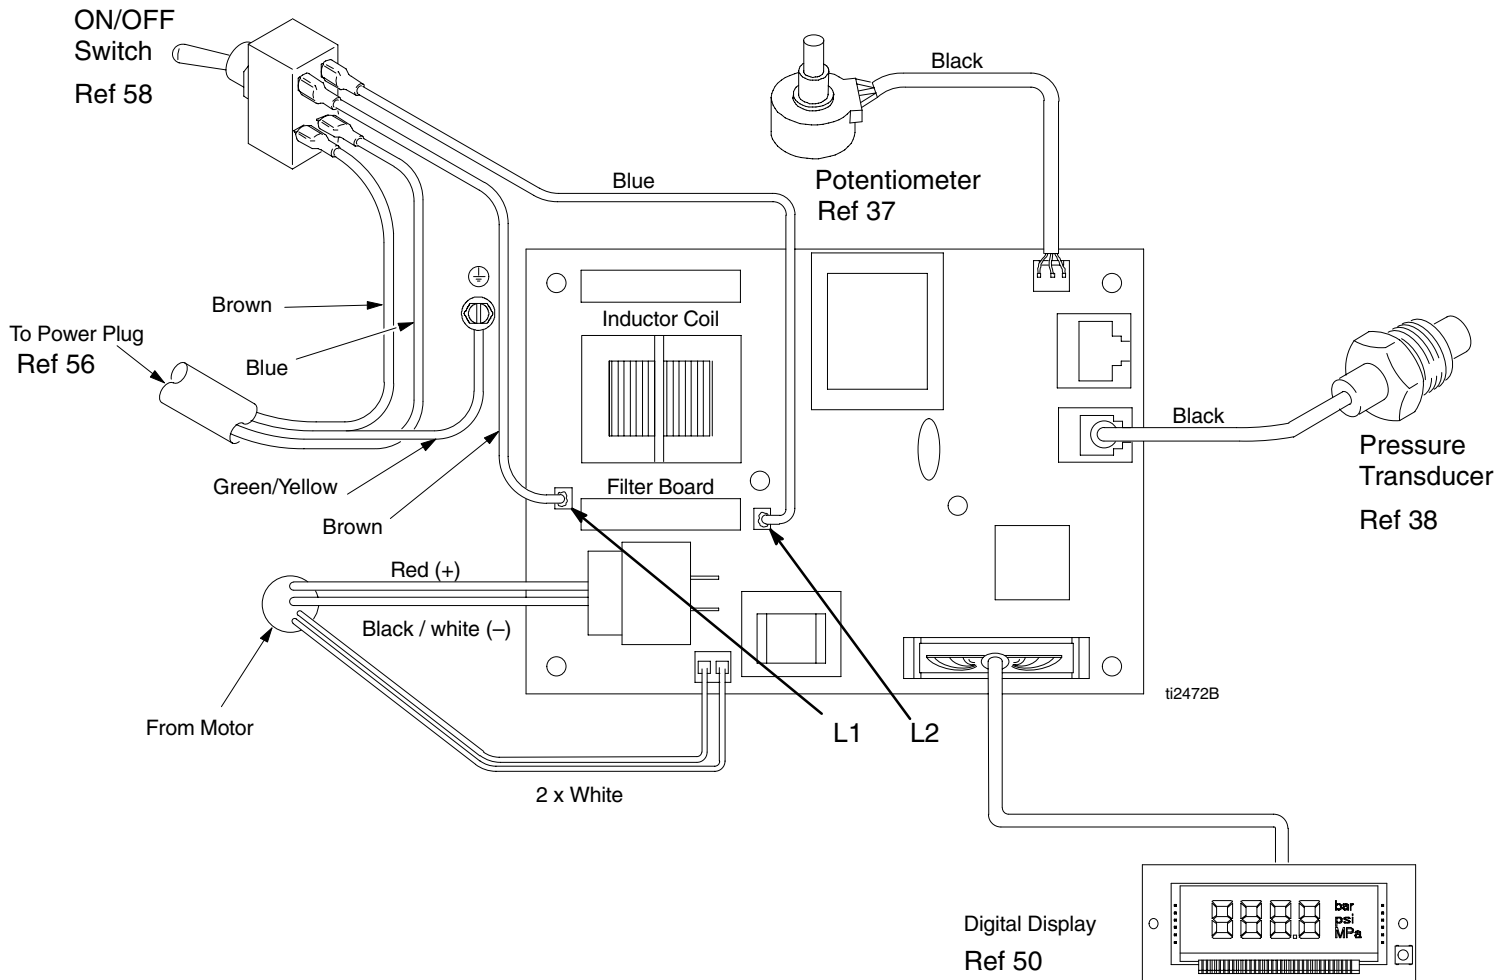

Parts List - Sprayer

REF NO.	PART NO.	DESCRIPTION	QTY	REF NO.	PART NO.	DESCRIPTION	QTY
6	115494		6			240V	
7	115498		1	246380		395, 495	1
11	116167		1	248180		595	1
12	117501		4	50	287098	50 + 51	1
19	15B118		1	51	15C327		1
30	195428		1	56	15B471	Euro Multi cord	1
37	256219		1	56a	15B470	CEE 7/7	1
47	117493		2	56b	15B469	110V UK	1
48	276868		1	58	117492		1
49		110V		90	195551	233963, 233957, 234178, 234438	1
	246378	395, 495	1	91	242001	CEE 7/7	1
	248178	595	1		287121	Italy, Denmark, Switzerland	1

Wiring Diagram