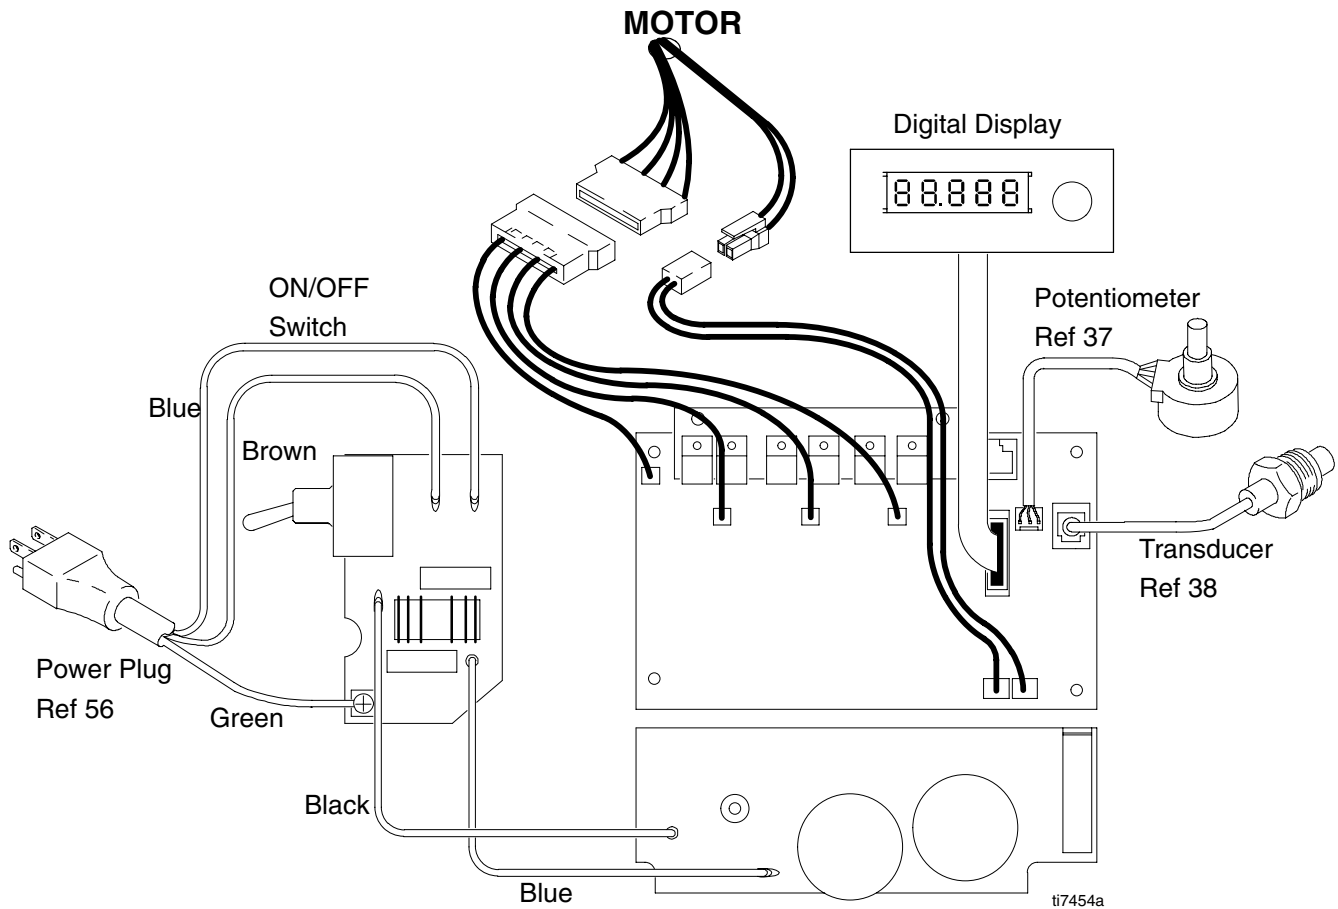

▲ *Extra Danger and Warning tags and labels available free.*

† Other filters available: 246382, 100 mesh; 246383, 200 mesh; 246425, 30 mesh

Parts Drawing - Sprayer

Parts List - Sprayer

REF NO.	PART NO.	DESCRIPTION	QTY	REF NO.	PART NO.	DESCRIPTION	QTY
5	15G562		1	56			
6	115494		5	56a	253368	110V UK	1
11	116167		1	56b	253369	CEE 7/7	1
12	117501		4	56c	253370	Euro Multi	1
19	115498		1	58	195428		1
30	287912	110V	1	105	287904		1
	287913	230V	1	106	15G861		1
37	236352	37 + 37a	1	113	115522		2
37a	112382		1	118	195551	249927, 249929, 249931, 249979	1
48	287907	110V	1	119	242001	CEE 7/7	1
	287908	230V	1		287121	Italy, Denmark, Sweden	1
49	287909	110V	1	121	15G588▲		1
	287910	230V	1	127	120165		1
50	287789		1	128	120313		1
51▲	15G866		1	129	158674		1