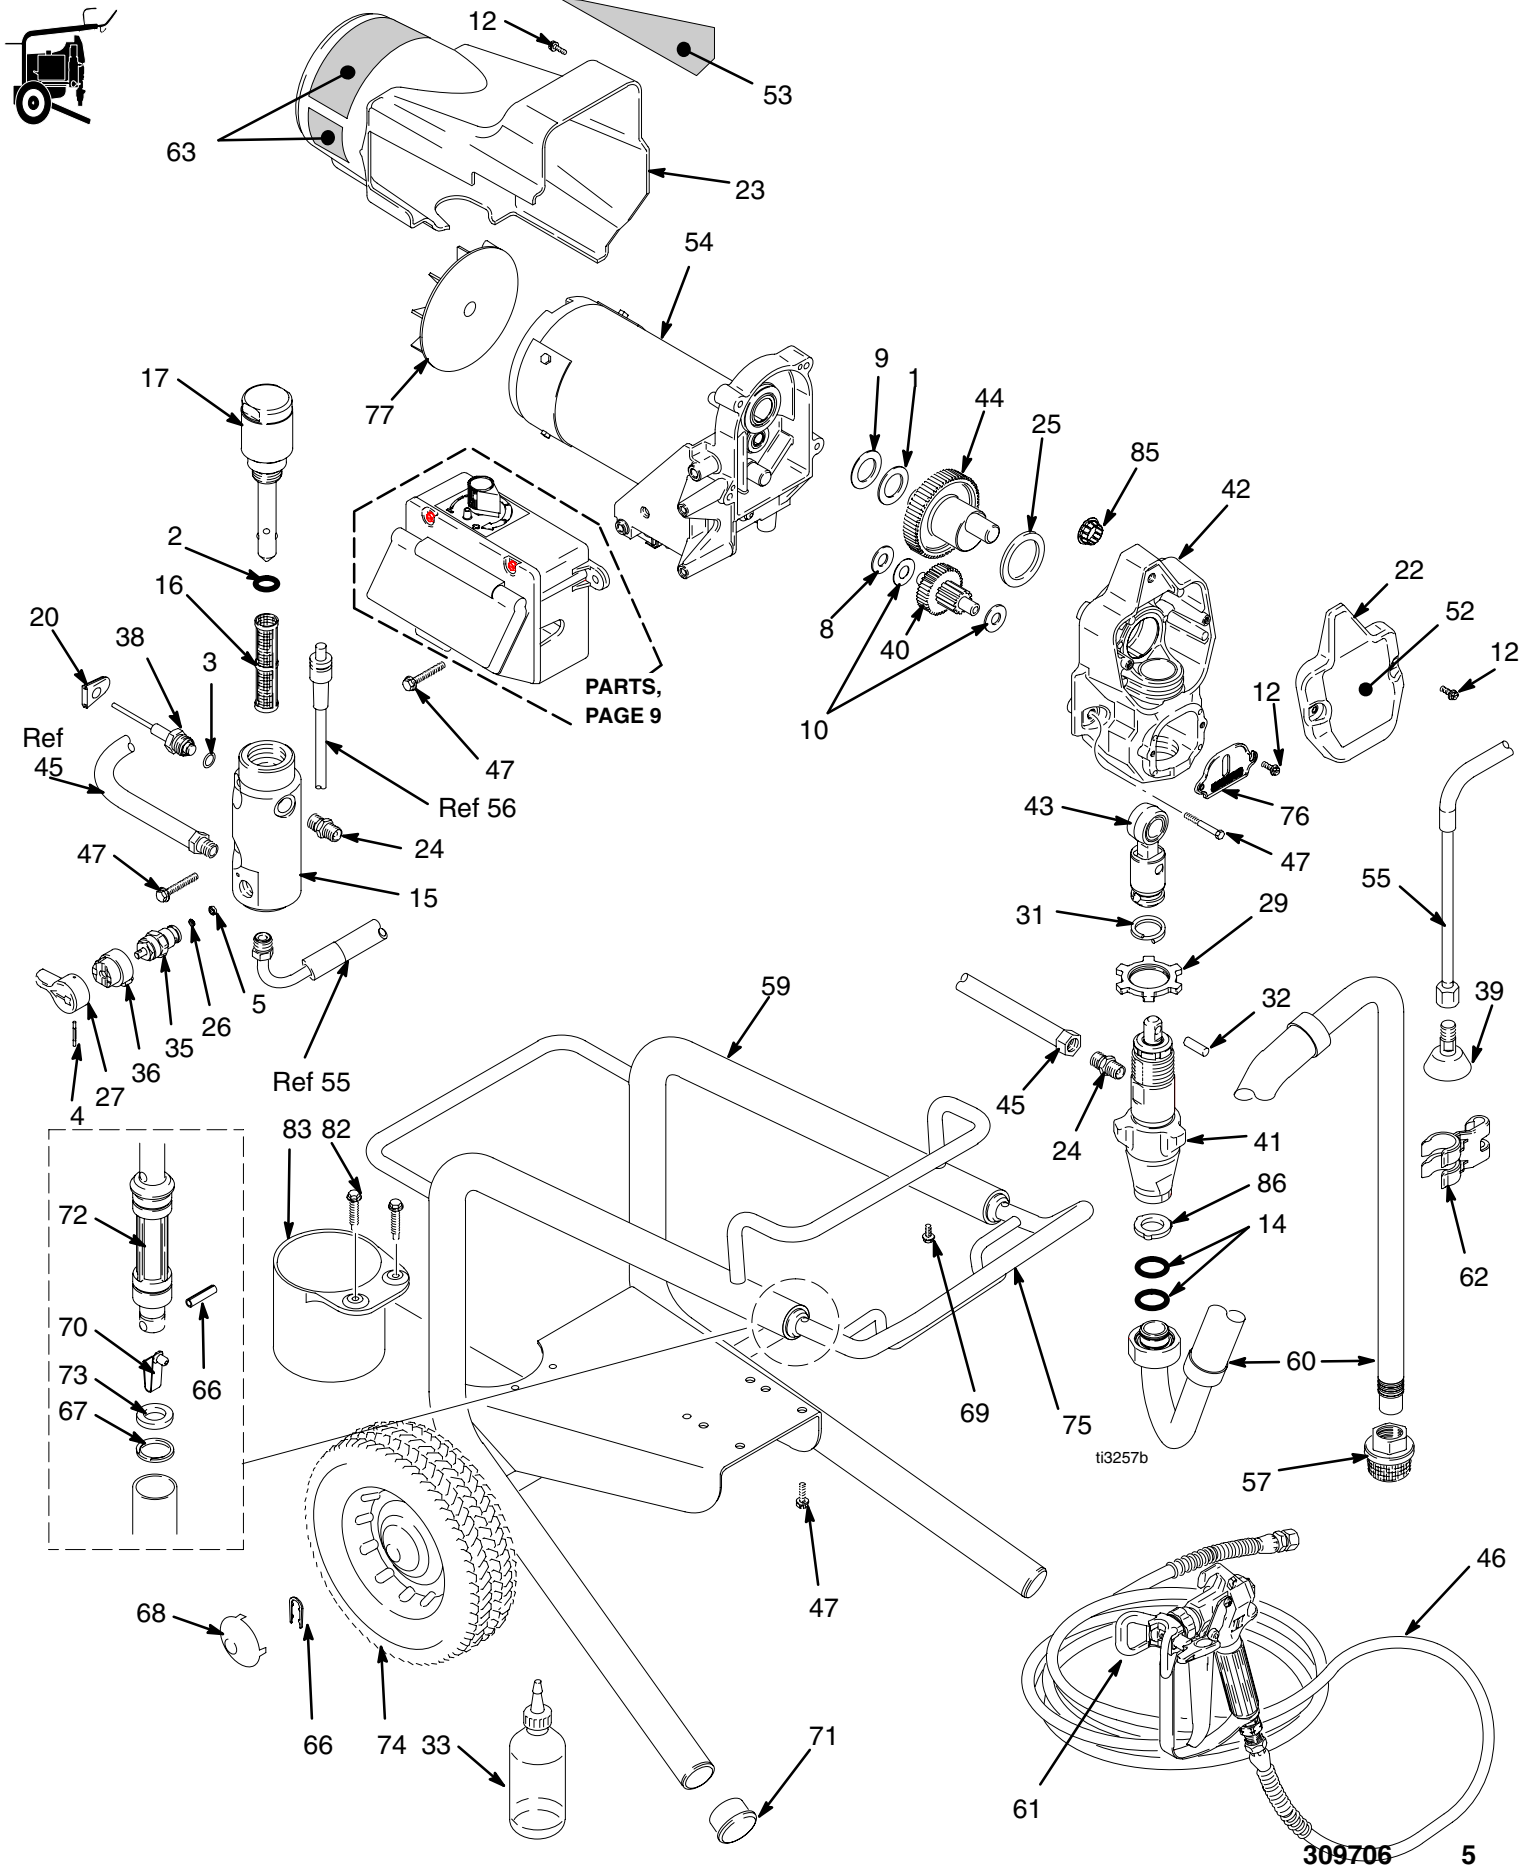

Parts Drawing - Sprayer

Parts List - Sprayer

233970, 248661, 248662

Ref No.	Part No.	Description	Qty	Ref No.	Part No.	Description	Qty
1	107434		1	52	15C325	395	1
2	117828		1		15C326	495	1
3	111457		1		15D162	595	1
4	111600		1	53	15C323	395	1
5	111699		1		15C324	495	1
8	116073		1		15D166	595	1
9	116074		1	54		230V	
10	116079		2		287060*	395; 54 + 77	1
12	117501		6		287061*	495; 54 + 77	1
14	117559		2		287060*	595; 54 + 77	1
15	15B067		1			110V	
16	246384†		1		287014*	395; 54 + 77	1
17	287167		1		287015*	495; 54 + 77	1
20	15B120		1	55	246381	55 + 39, 62	1
22	287058		1	57	246385		1
23	287056		1	59	246250		1
24	162453		2	60	246386	60 + 14, 57, 62	1
25	180131		1	61	246539	Manual 309639	1
26	187615		1	62	276888		1
27	187625		1	63	243301▲		1
29	195150		1	66	15B999		2
31	196750		1	67	103117		2
32	196762		1	68	104811		2
33	206994		1	69	109032		4
35	235014	35+ 5, 26	1	70	178565		2
36	224807		1	71	180656		1
38	243222	38 + 3	1	72	195501		2
39	241920		1	73	195673		2
40	287057	40 + 8, 10	1	74	195766		2
41	246428	41 + 32	1	75	243205		1
42	287055	42 + 12, 70	1	76	15B589		1
43	287053	43 + 31, 32	1	77	239912		1
44	287054	44 + 1, 9, 25	1	82	115723		2
45	287003		1	83	15B870		1
46	240794		1	85	115979		1
47	117493		10	86	115099		1

REF NO.	PART NO.	DESCRIPTION	QTY	REF NO.	PART NO.	DESCRIPTION	QTY
6	115494		6			240V	
7	115498		1	246380		395, 495	1
11	116167		1	248180		595	1
12	117501		4	50	287098	50 + 51	1
19	15B118		1	51	15C327		1
30	195428		1	56	15B471	Euro Multi cord	1
37	256219		1	56a	15B470	CEE 7/7	1
47	117493		2	56b	15B469	110V UK	1
48	276868		1	58	117492		1
49		110V		90	195551	233963, 233957, 234178, 234438	1
	246378	395, 495	1	91	242001	CEE 7/7	1
	248178	595	1		287121	Italy, Denmark, Switzerland	1