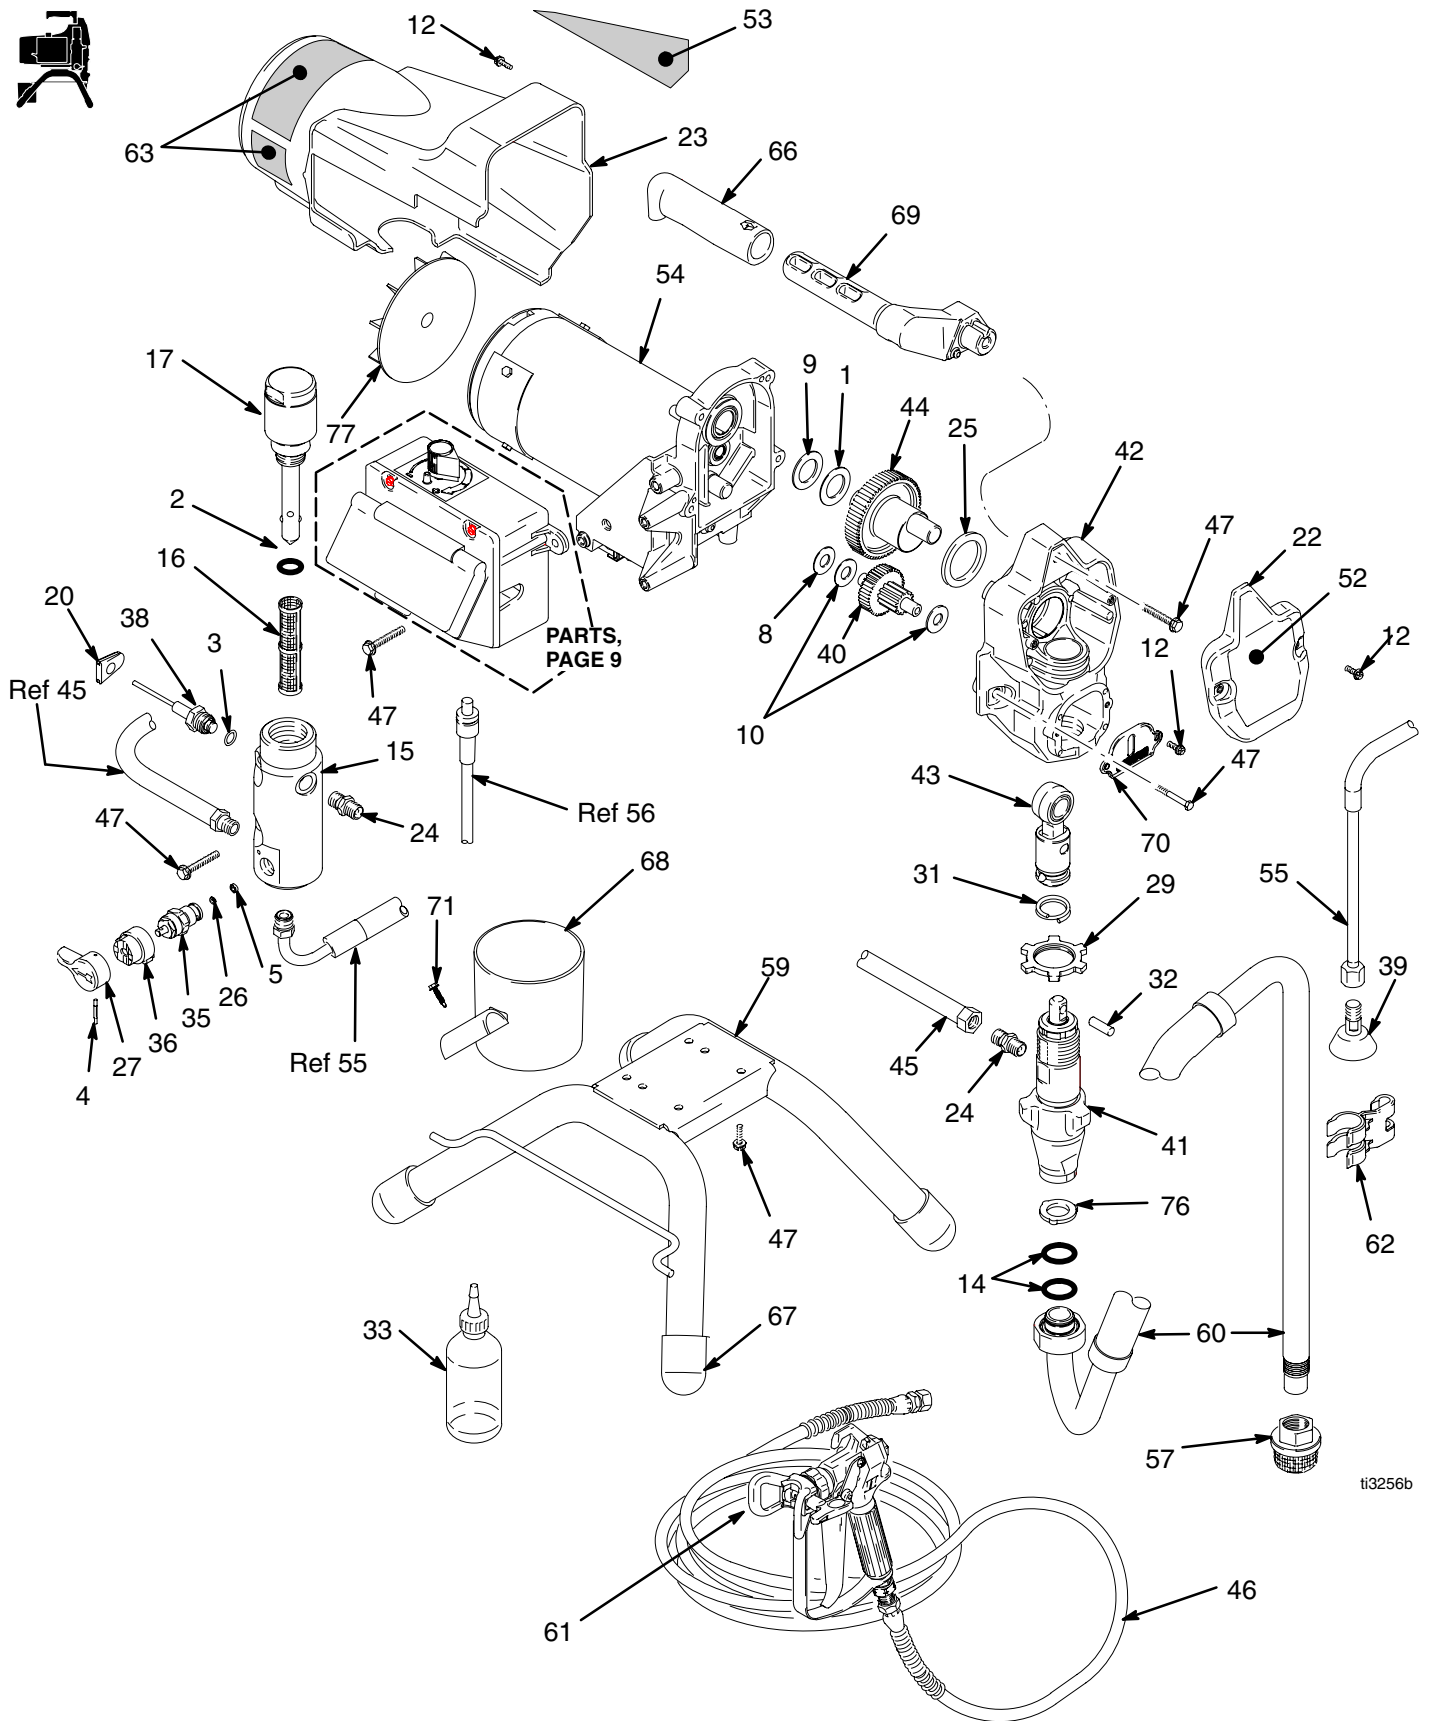

# Models

Vac	Type				
<b>230 CEE 7/7</b>	ST Max	395 Hopper	233955		
	ST Max	395	234176	248662	234286
	ST Max	495	233956	233970	233971
	ST Max	595		248661	234437
	ST Max II	490 Hopper	253011		
	ST Max II	490	249926	253012	253013
	ST Max II	495	249928	253014	249978
	ST Max II	595		253015	249930
<b>230 Europe</b>	ST Max	395	233963		
	ST Max	495	233957		234178
	ST Max	595			234438
	ST Max II	490	249927		
	ST Max II	495	249929		249979
	ST Max II	595			249931
<b>110 UK</b>	ST Max	395	233972		
	ST Max	495	233973		233975
	ST Max	595			234436
	ST Max II	490	249935		
	ST Max II	495	249936		249980
	ST Max II	595			249937

# Parts List - Sprayer

234176, 233956, 233963, 233957, 233972, 233973

Ref No.	Part No.	Description	Qty	Ref No.	Part No.	Description	Qty
1	107434		1	52	15C325	395	1
2	117828		1		15C326	495	1
3	111457		1	53	15C323	395	1
4	111600		1		15C324	495	1
5	111699		1	54		230V	
8	116073		1		287060*	395; 54 + 77	1
9	116074		1		287061*	495; 54 + 77	1
10	116079		2			110V	
12	117501		6		287014*	395; 54 + 77	1
14	117559		2		287015*	495; 54 + 77	1
15	15B067		1	55	246381	55 + 39, 62	1
16	246384†		1	57	246385		1
17	287167		1	59	15E823		1
20	15B120		1	60	246386	60 + 14, 57, 62	1
22	287058		1	61	246539	61 + Manual 309639	1
23	287056		1	62	276888		1
24	162453		2	63	243301▲		1
25	180131		1	66	116139		1
26	187615		1	67	15G857		4
27	187625		1	68	287903		1
29	195150		1	69	287072	69 + 47, 66	
31	196750		1	70	15B589		1
32	196762		1	71	115723		1
33	206994		1	76	115099		1
35	235014	35 + 5, 26	1	77	239912		1
36	224807		1				
38	243222	38 + 3	1				
39	241920		1				
40	287057	40 + 8, 10	1				
41	246428	41 + 32	1				
42	287055	42 12, 70	1				
43	287053	43 + 31, 32	1				
44	287054	44 + 1, 9, 25	1				
45	287003		1				
46	240794		1				
47	117493		11				