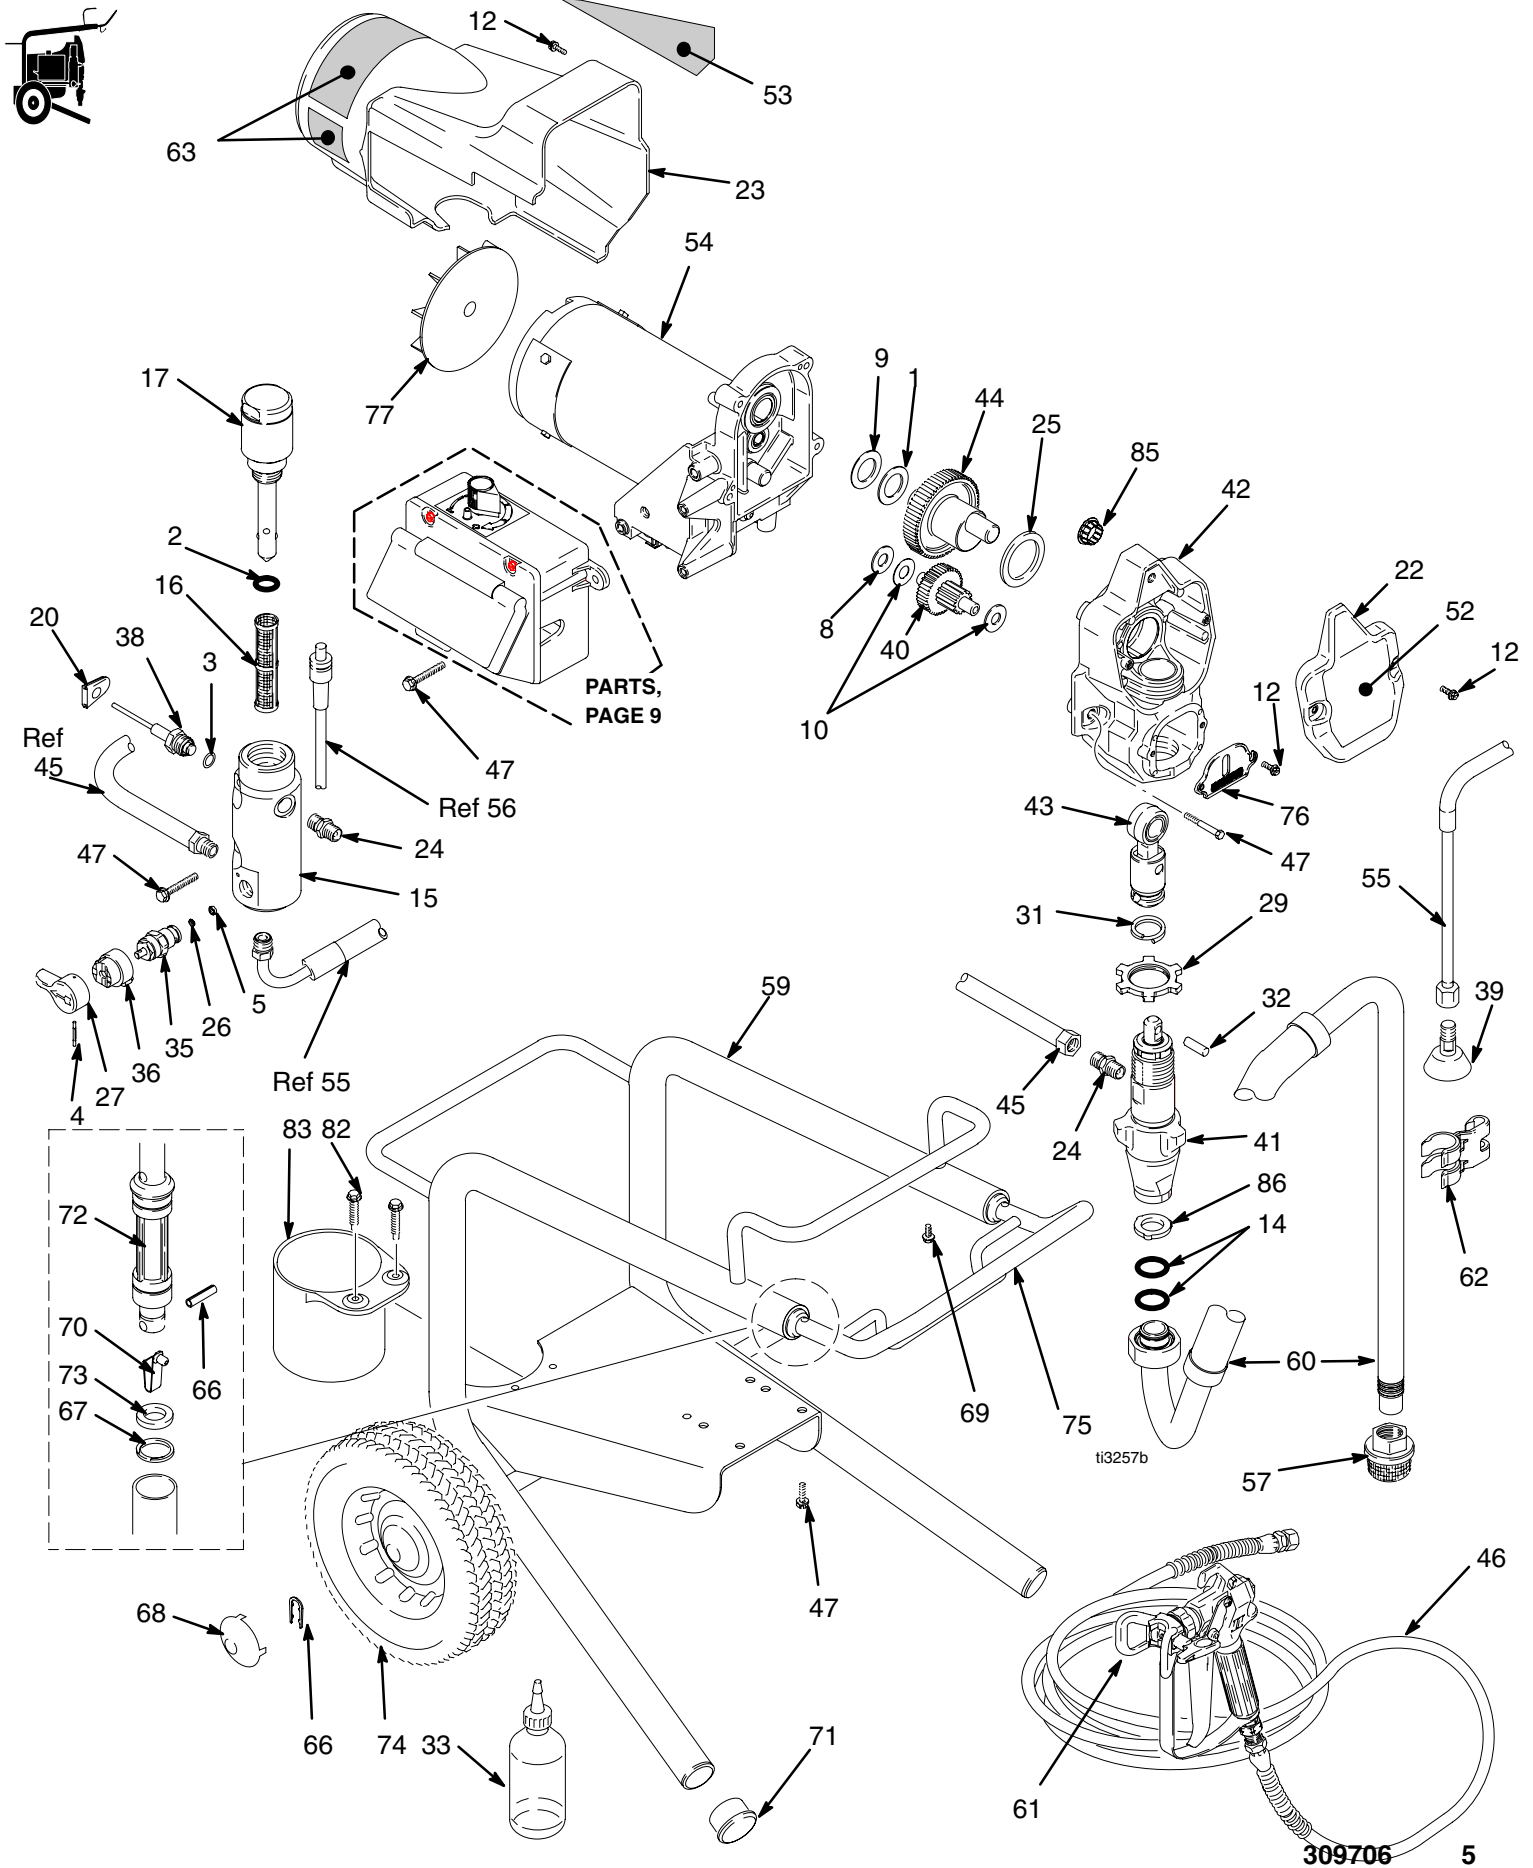

Parts List - Sprayer

234176, 233956, 233963, 233957, 233972, 233973

Ref No.	Part No.	Description	Qty	Ref No.	Part No.	Description	Qty
1	107434		1	52	15C325	395	1
2	117828		1		15C326	495	1
3	111457		1	53	15C323	395	1
4	111600		1		15C324	495	1
5	111699		1	54		230V	
8	116073		1		287060*	395; 54 + 77	1
9	116074		1		287061*	495; 54 + 77	1
10	116079		2			110V	
12	117501		6		287014*	395; 54 + 77	1
14	117559		2		287015*	495; 54 + 77	1
15	15B067		1	55	246381	55 + 39, 62	1
16	246384†		1	57	246385		1
17	287167		1	59	15E823		1
20	15B120		1	60	246386	60 + 14, 57, 62	1
22	287058		1	61	246539	61 + Manual 309639	1
23	287056		1	62	276888		1
24	162453		2	63	243301▲		1
25	180131		1	66	116139		1
26	187615		1	67	15G857		4
27	187625		1	68	287903		1
29	195150		1	69	287072	69 + 47, 66	
31	196750		1	70	15B589		1
32	196762		1	71	115723		1
33	206994		1	76	115099		1
35	235014	35 + 5, 26	1	77	239912		1
36	224807		1				
38	243222	38 + 3	1				
39	241920		1				
40	287057	40 + 8, 10	1				
41	246428	41 + 32	1				
42	287055	42 12, 70	1				
43	287053	43 + 31, 32	1				
44	287054	44 + 1, 9, 25	1				
45	287003		1				
46	240794		1				
47	117493		11				

233955

78

1 – 77 + Manual 309825

▲ *Extra Danger and Warning tags and labels available free.*

* Motor Brush Kit 287735 is available

† Other filters available: 246382, 100 mesh; 246383, 200 mesh; 246425, 30 mesh

Parts Drawing - Sprayer