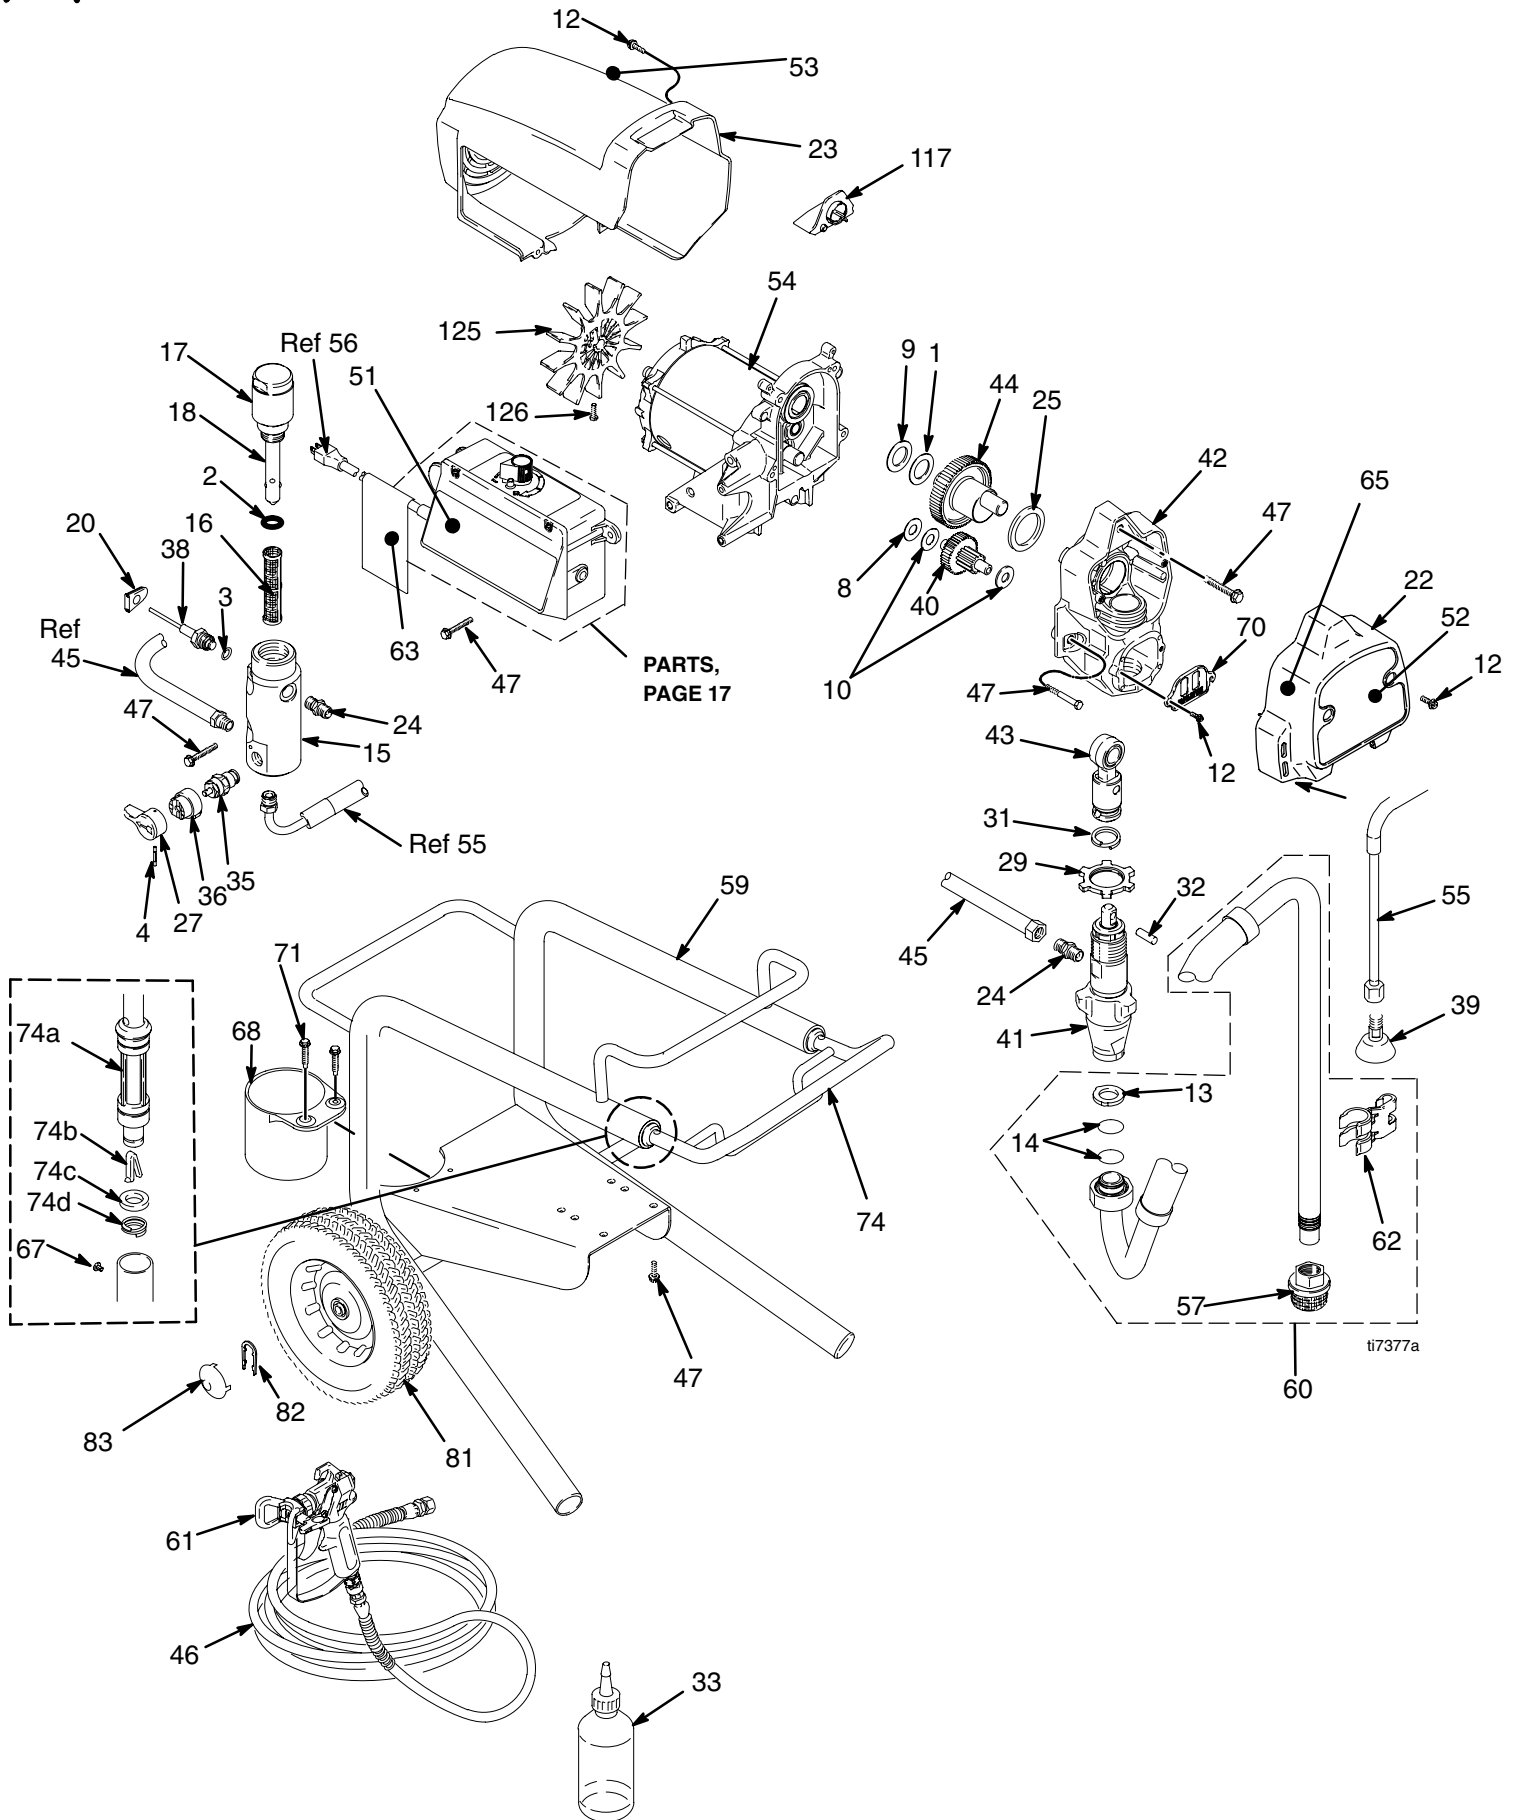

253012, 253014, 253015

Parts List - Sprayer

253012, 253014, 253015

Ref No.	Part No.	Description	Qty	Ref No.	Part No.	Description	Qty
1	107434		1	52	15G828	490	1
2	117828		1		15G837	495	1
3	111457		1		15G903	595	1
4	111600		1	53	15G829	490	1
8	116073		1		15C902	495	1
9	116074		1		15G904	595	1
10	116079		2	54	287805	490/495; +125, 126	1
12	117501		8		287777	595; +125, 126	1
13	115099		1	55	246381	+ 39, 62	1
14	117559		2	57	246385		1
15	15G455		1	59	246250		1
16	246384†		1	60	246386	+ 14, 57, 62	1
17	15G456		1	61	246539	Manual 309639	1
18	287167			62	276888		1
20	15B120		1	63	15H085▲		1
22	287901	+ 12, 65	1	65	195793▲		1
23	287900	+ 12	1	67	109032		4
24	162453		2	68	15B870		1
25	180131		1	70	15B589		1
27	187625		1	71	115723		2
29	195150		1	74	287488		1
31	196750		1	74a	195501		2
32	196762		1	74b	178565		2
33	206994		1	74c	195673		2
34	222385▲		1	74d	103117		2
35	235014	+ 5, 26	1	81	195766		2
36	224807		1	82	15B999		2
38	243222	+ 3	1	83	104811		2
39	241920		1	105	287904		1
40	287057	+ 8, 10	1	109	243301▲		1
41	246428	+ 32	1	117	15G447		1
42	287899	+ 12, 70	1	125	15D088		1
43	287053	+ 31, 32	1	126	115477		1
44	287054	49/495+ 1, 9, 25	1				
	248231	595 +1, 9, 25					
45	287003		1				
46	240794		1				
47	117493		12				
51	15G866		1				

▲ Extra Danger and Warning tags and labels available free.

† Other filters available: 246382, 100 mesh; 246383, 200 mesh; 246425, 30 mesh