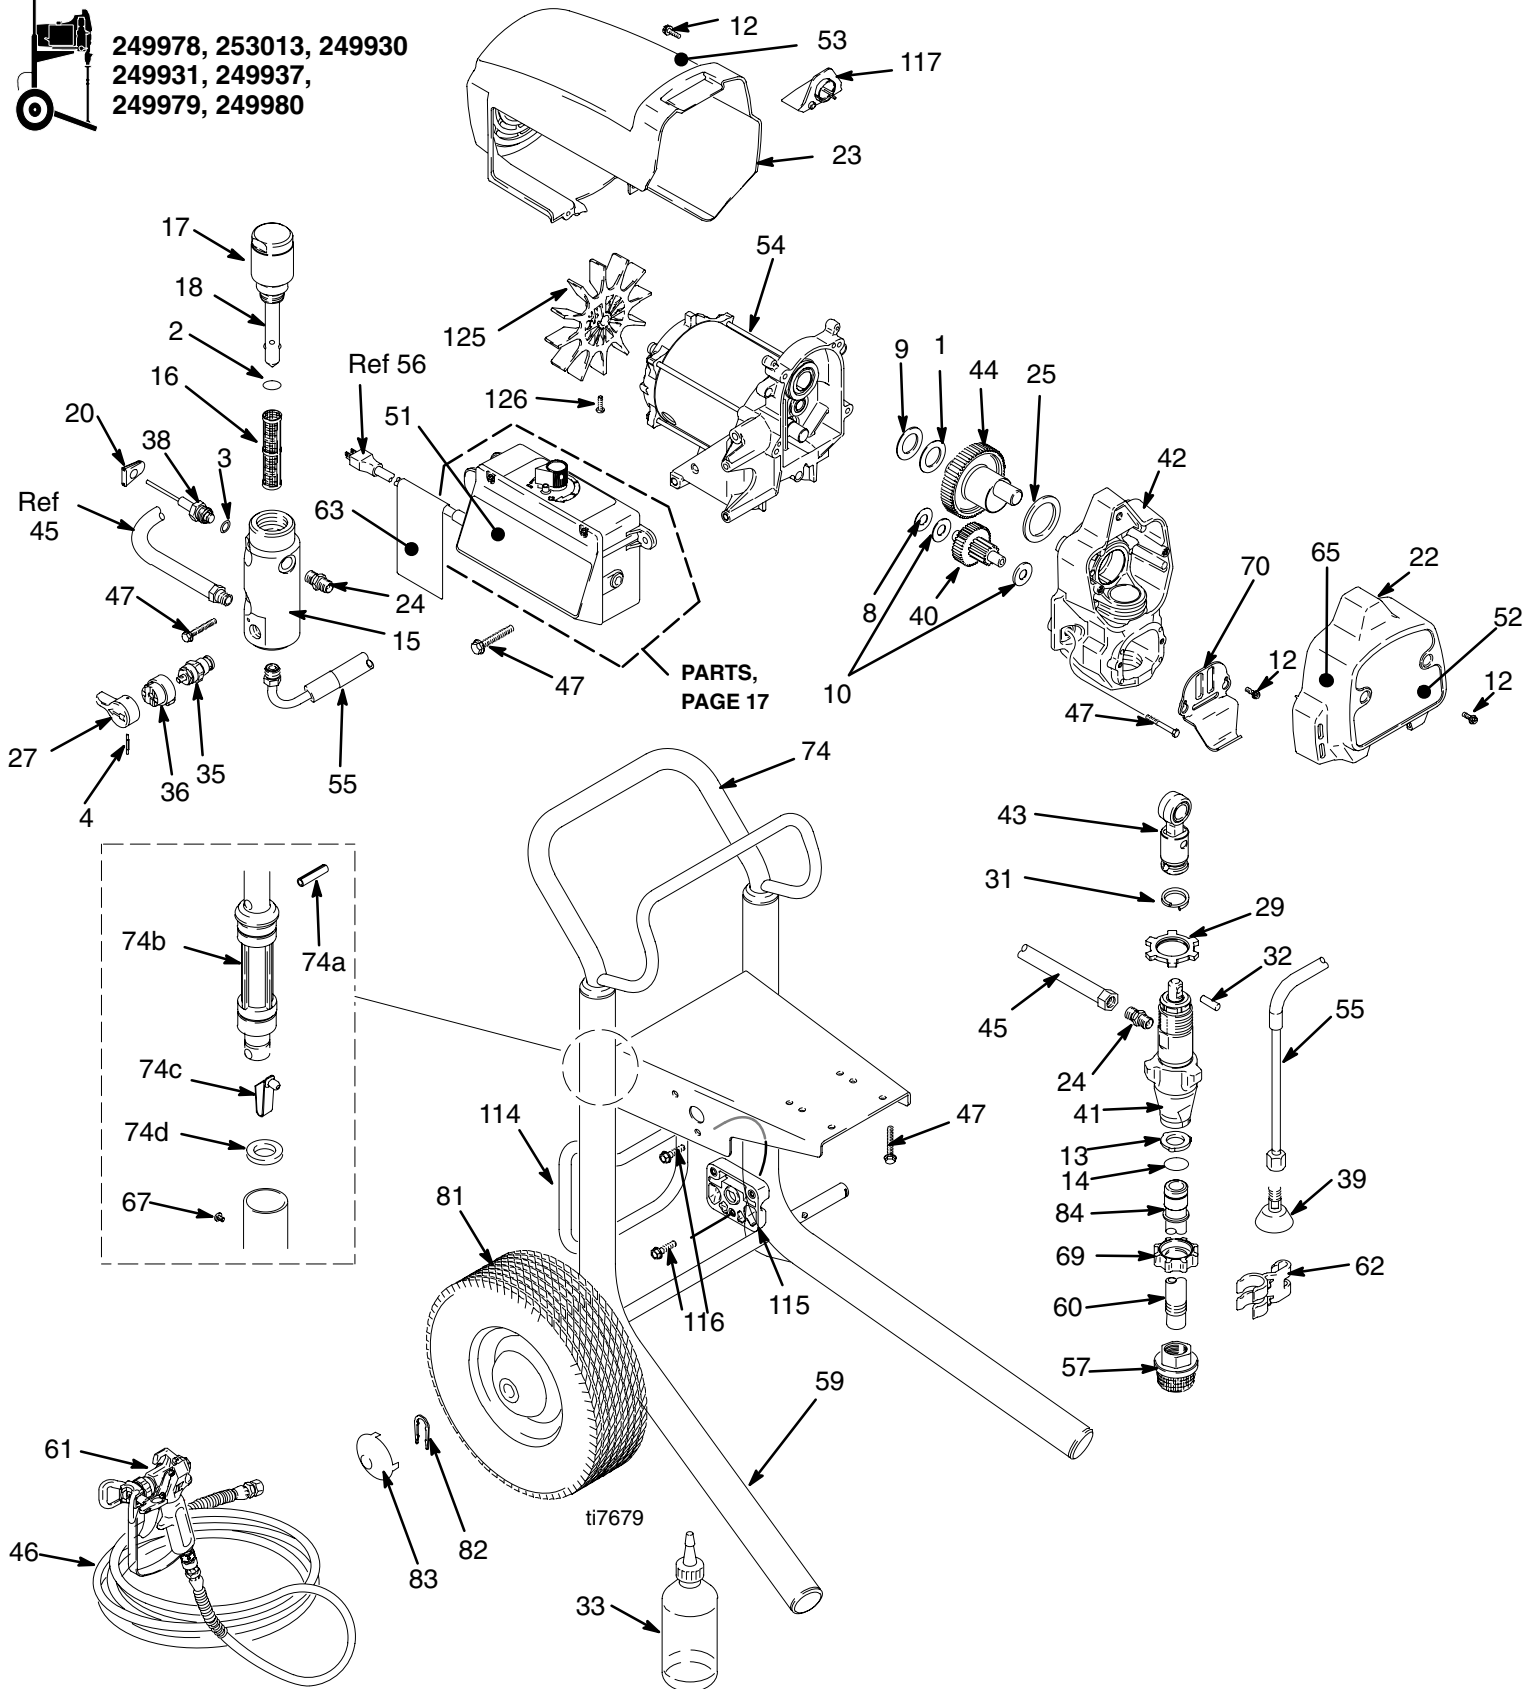

Parts Drawing - Sprayer

249978, 253013, 249930
249931, 249937,
249979, 249980

Parts List - Sprayer

249930, 249931, 249937, 249978, 249979, 249980, 253013

Ref No.	Part No.	Description	Qty	Ref No.	Part No.	Description	Qty
1	107434		1		15G837	495	1
2	117828		1		15G903	595	1
3	111457		1	53	15G829	490	1
4	111600		1		15G902	495	1
8	116073		1		15G904	595	1
9	116074		1	54	287805	490/495; +125, 126	1
10	116079		2		287807	595;+ 125, 126	1
12	117501		8	55	243993	+ 39	1
13	115099		1	57	246385		1
14	103413		1	59	287779		1
15	15G455		1	60	15B506	+ 14, 57, 69, 84	1
16	246384†		1	61	246539	Manual 309639	1
17	15G456	+ 18	1	62	276888		1
18	287167		1	63	15H085▲		1
20	15B120		1	65	195793▲		1
22	287901	+12	1	67	109032		4
23	287900	+ 12	1	69	15E813		1
24	162453		2	70	15C146		1
25	180131		1	74	287489		1
27	187625		1	74a	108068		2
29	195150		1	74b	192027		2
31	196750		1	74c	111590		2
32	196762		1	74d	183350		2
33	206994		1	81	106062		2
34	222385▲		1	82	15B999		2
35	235014	+ 5, 26	1	83	104811		2
36	224807		1	84	15B652		1
38	243222	+ 3	1	105	287904		1
39	241920		1	109	243301		1
40	287057	+ 8, 10	1	114	15D281		1
41	246428		1	115	15C982		2
42	287899	+ 12, 47	1	116	114531		4
43	287053	+ 31, 32	1	117	15G447		1
44	287054	+ 1, 9, 25; 490/495	1	125	15D088		1
	248231	+ 1, 9, 25; 595	1	126	115477		1
45	287003		1				
46	240794		1				
47	117493		12				
51	15G866		1				
52	15G828	490	1				

▲ Extra Danger and Warning tags and labels available free.

† Other filters available: 246382, 100 mesh; 246383, 200 mesh; 246425, 30 mesh