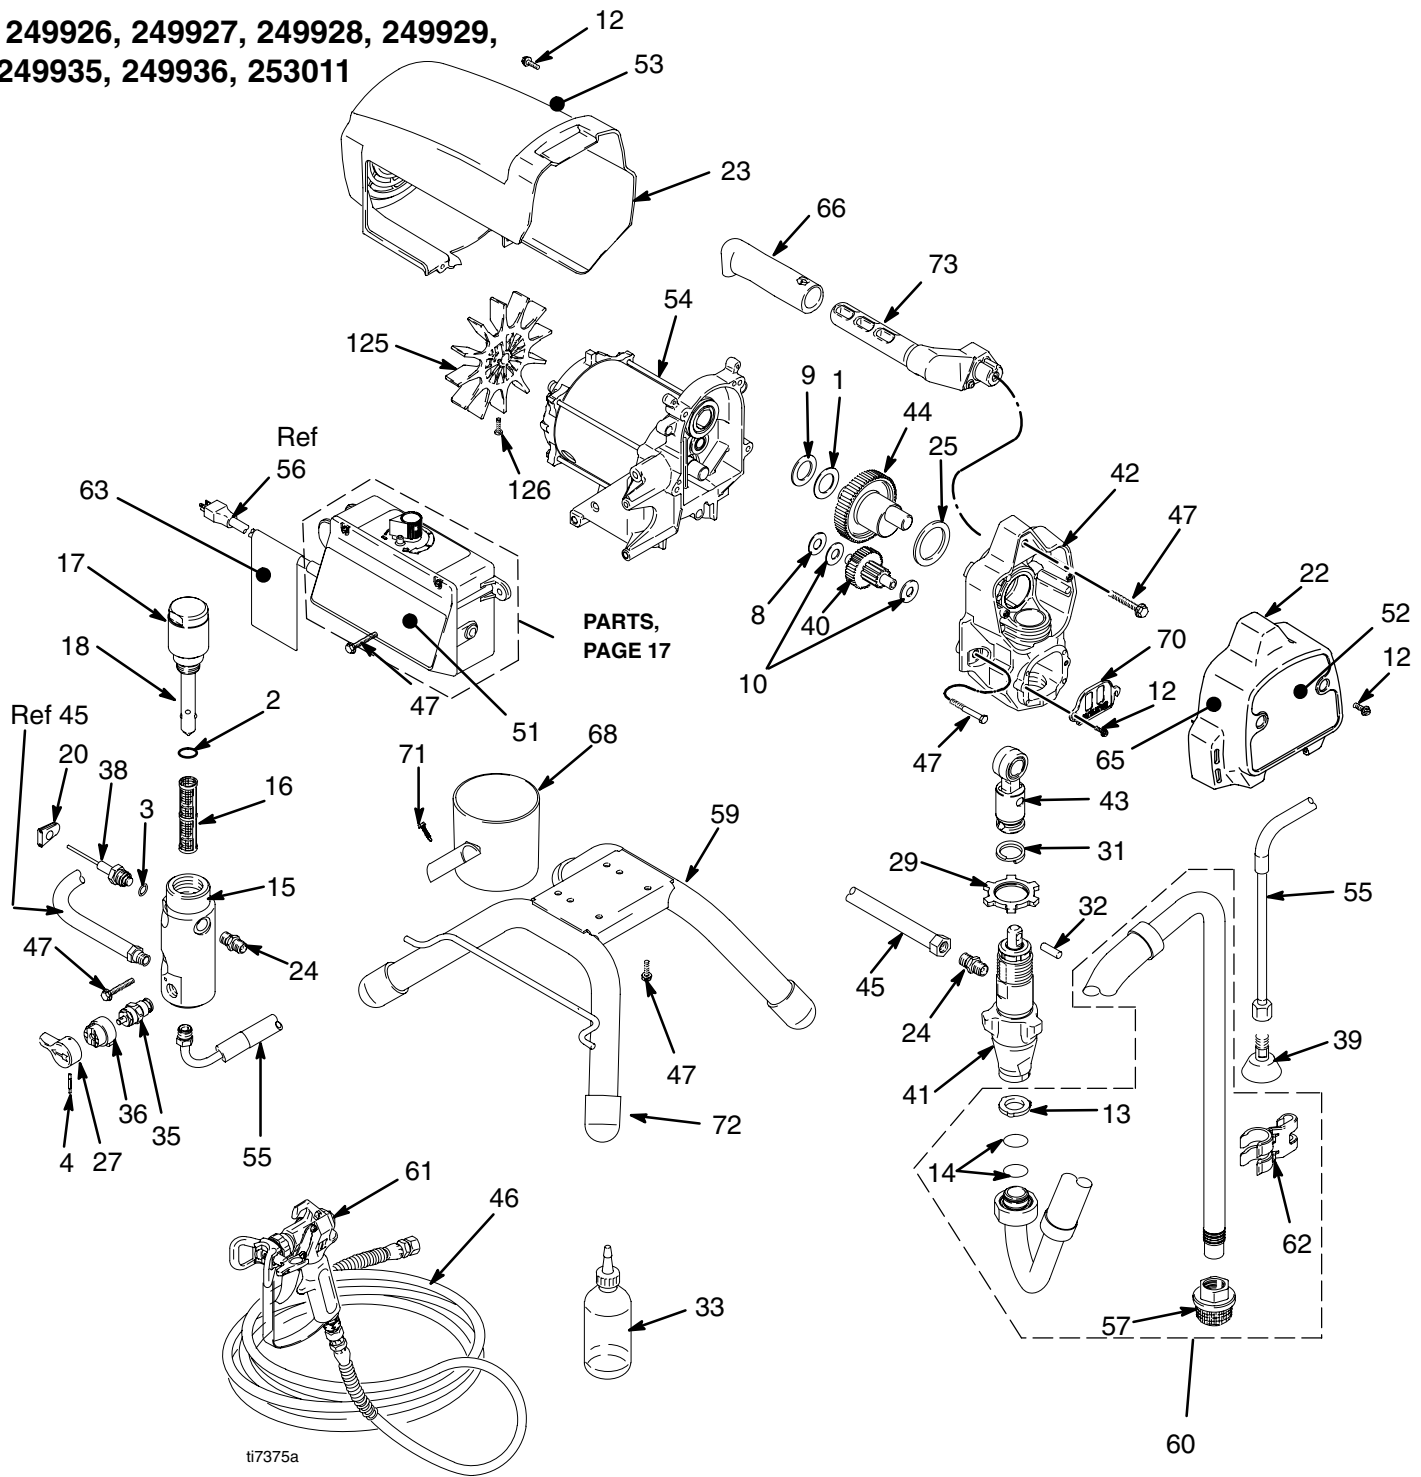

Parts Drawing - Sprayer

249926, 249927, 249928, 249929,
249935, 249936, 253011

Parts List - Sprayer

249926, 249927, 249928, 249929, 249935, 249936, 253011

Ref No.	Part No.	Description	Qty	Ref No.	Part No.	Description	Qty
1	107434		1	45	287003		1
2	117828		1	46	240794		1
3	111457		1	47	117493		13
4	111600		1	51	15G866▲		1
8	116073		1	52	15G828	490	1
9	116074		1		15G837	495	1
10	116079		2	53	15G829	490	1
12	117501		8		15G902	495	
13	115099		1	54	287805	+ 125, 126	1
14	117559		2	55	246381	+ 39, 62	1
15	15G455		1	57	246385		1
16	246384†		1	59	15E823		1
17	15G456		1	60	246386	+ 13, 14, 57, 62	1
18	287167		1	61	246539	includes manual 309639	1
20	15B120		1	62	276888		1
22	287901	+12 + 65	1	63	15H085▲		1
23	287900	+12	1	65	195793		1
24	162453		2	66	116139		1
25	180131		1	68	287903		1
27	187625		1	70	15B589		1
29	195150		1	71	115723		1
31	196750		1	72	15G857		4
32	196762		1	73	276864	+ 47, 66	1
33	206994		1	105	287904		1
34	222385▲			106	15G861▲		1
35	235014	+ 5 + 26	1	109	243301▲		1
36	224807		1	124	246388	model 253011 only + manual 309825	1
38	243222	+ 3	1	125	15D088		1
39	241920		1	126	115477		1
40	287057	+ 8, 10	1				
41	246428	+ 32	1				
42	287899	+12, 70	1				
43	287053	+ 31, 32	1				
44	287054	+ 1, 9, 25	1				

▲ Extra Danger and Warning tags and labels available free.

† Other filters available: 246382, 100 mesh; 246383, 200 mesh; 246425, 30 mesh