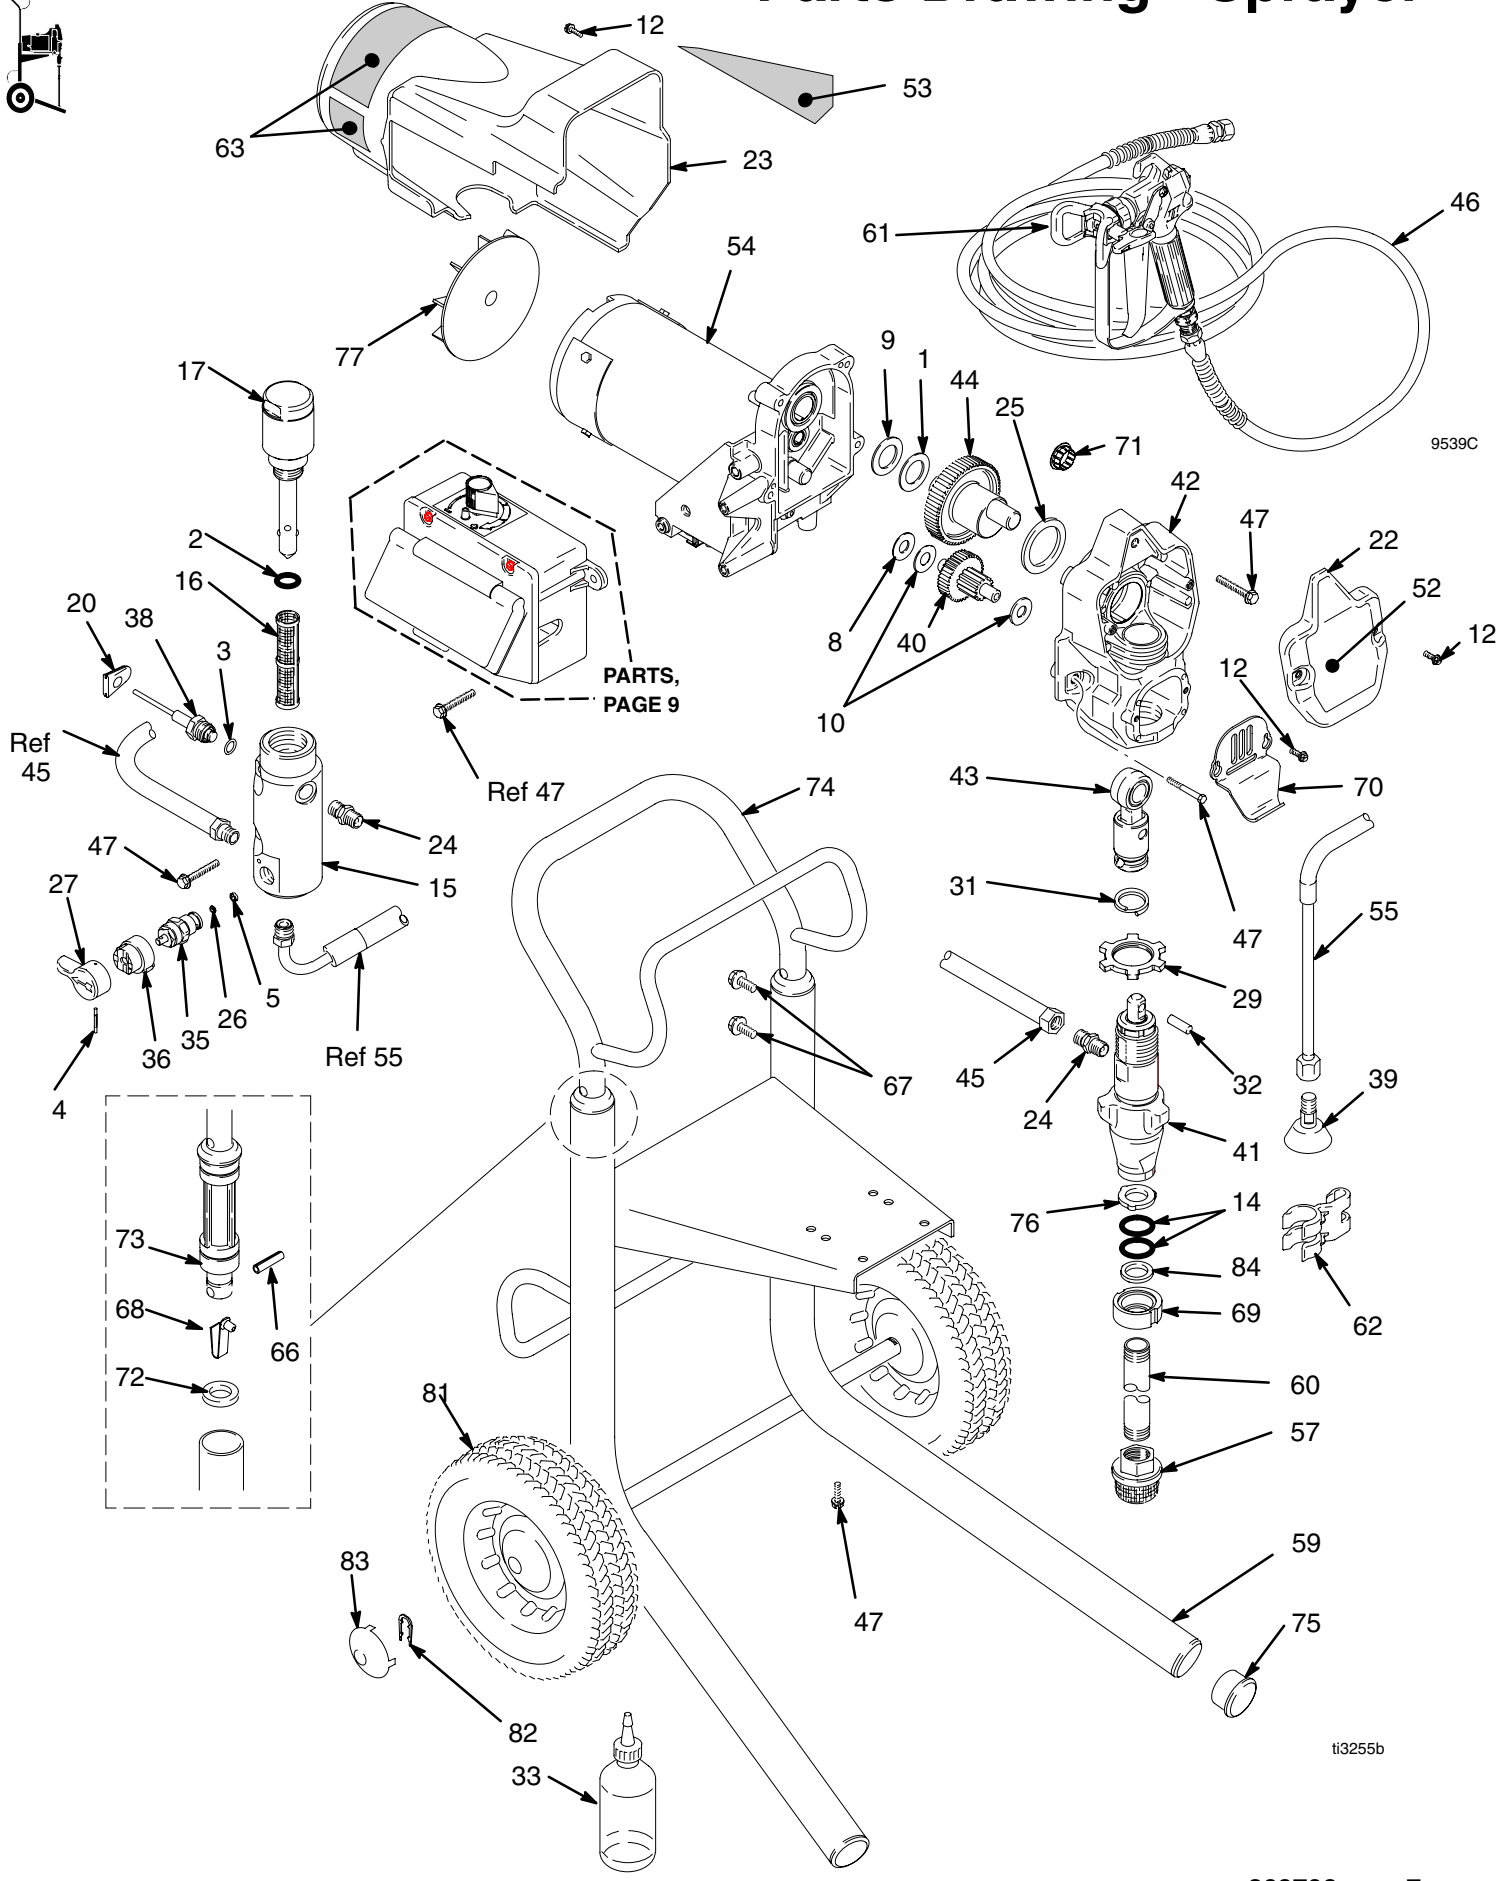

Parts List - Sprayer

233970, 248661, 248662

Ref No.	Part No.	Description	Qty	Ref No.	Part No.	Description	Qty
1	107434		1	52	15C325	395	1
2	117828		1		15C326	495	1
3	111457		1		15D162	595	1
4	111600		1	53	15C323	395	1
5	111699		1		15C324	495	1
8	116073		1		15D166	595	1
9	116074		1	54		230V	
10	116079		2		287060*	395; 54 + 77	1
12	117501		6		287061*	495; 54 + 77	1
14	117559		2		228185*	595; 54 + 77	1
15	15B067		1			110V	
16	246384†		1		287014*	395; 54 + 77	1
17	287167		1		287015*	495; 54 + 77	1
20	15B120		1	55	246381	55 + 39, 62	1
22	287058		1	57	246385		1
23	287056		1	59	246250		1
24	162453		2	60	246386	60 + 14, 57, 62	1
25	180131		1	61	246539	Manual 309639	1
26	187615		1	62	276888		1
27	187625		1	63	243301▲		1
29	195150		1	66	15B999		2
31	196750		1	67	103117		2
32	196762		1	68	104811		2
33	206994		1	69	109032		4
35	235014	35 + 5, 26	1	70	178565		2
36	224807		1	71	180656		1
38	243222	38 + 3	1	72	195501		2
39	241920		1	73	195673		2
40	287057	40 + 8, 10	1	74	195766		2
41	246428	41 + 32	1	75	243205		1
42	287055	42 + 12, 70	1	76	15B589		1
43	287053	43 + 31, 32	1	77	239912		1
44	287054	44 + 1, 9, 25	1	82	115723		2
45	287003		1	83	15B870		1
46	240794		1	85	115979		1
47	117493		10	86	115099		1

▲Extra Danger and Warning tags and labels available free.

* Motor Brush Kit 287735 is available

† Other filters available: 246382, 100 mesh; 246383, 200 mesh; 246425, 30 mesh

Parts Drawing - Sprayer

ti3255b