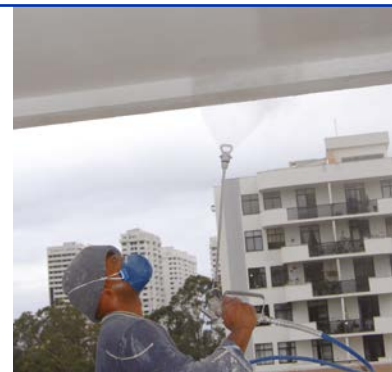

GMAX™ II (HD 3-IN-1) ProContractor

Pulverizadores airless de gasolina para profesionales

¡Para aumentar la velocidad y la productividad!

Para USTED, el profesional inteligente, Graco sigue reinventando la tecnología de los equipos de pulverización. Sabemos que usted busca las últimas innovaciones que le ayuden a terminar los trabajos con más rapidez y menos complicaciones y fatiga. La serie ProContractor de nuestra GMAX II incluye innovaciones de primer orden, para los mejores profesionales, que exigen una tecnología de la más alta calidad.

Seleccione el equipo correcto

La gama GMAX II está especialmente indicada para los aplicadores profesionales con una elevada producción que buscan un rendimiento ininterrumpido sin la necesidad de una toma de corriente. El **GMAX II 3900** (120 cc) es el pulverizador perfecto para trabajos de pintura profesional en zonas de construcción residencial nueva. El **GMAX II 5900** va un paso más allá. Con su motor Honda de 200 cc®, proporciona el caudal que necesita para proyectos de pintura comercial más grandes. Además de su motor Honda de 200 cc®, el **GMAX II 7900 HD** está equipado con una bomba de uso intensivo, de modo que puede pulverizar fácilmente capas de cualquier espesor, así como toda la gama completa de imprimaciones y pinturas.

...y apueste por la serie ProContractor para obtener la máxima comodidad y lujo. Eche un vistazo a las últimas características innovadoras que hemos añadido a la serie ProContractor de la gama GMAX II.

Aquí es donde usted se diferenciará de otros profesionales. Aquí es donde usted ahorrará tiempo y dinero. Aquí es donde usted destacará.

Bomba Endurance Chromex™

La tecnología de pistón giratorio Vortex le permite pulverizar sin parar